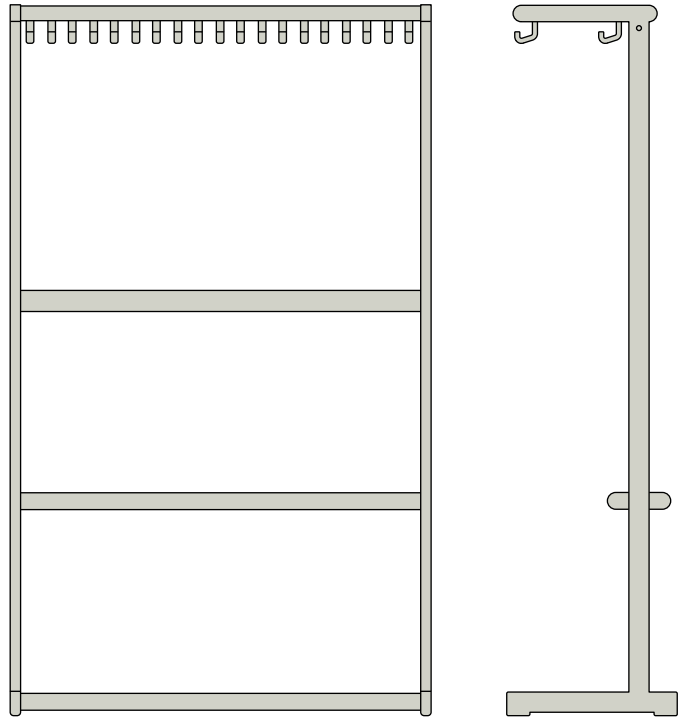

tertio

tertio ev2p / coat racks

ean	model	dimensions in cm	colour	coats	umbrellas	supports	weight in kg	delivery in weeks	price in euro
8713147556171	tertio ev2p 100cm	100 x 41 x 170	iron grey	19	14	2	25	6	1023
8713147556188	tertio ev2p 110cm	110 x 41 x 170	iron grey	21	14	2	27	6	1083
8713147556195	tertio ev2p 120cm	120 x 41 x 170	iron grey	23	16	2	30	6	1148
8713147556201	tertio ev2p 130cm	130 x 41 x 170	iron grey	22	16	3	32	6	1394
8713147556218	tertio ev2p 140cm	140 x 41 x 170	iron grey	26	20	3	35	6	1463
8713147556225	tertio ev2p 150cm	150 x 41 x 170	iron grey	26	20	3	37	6	1525
8713147556232	tertio ev2p 160cm	160 x 41 x 170	iron grey	30	20	3	40	6	1588
8713147556249	tertio ev2p 170cm	170 x 41 x 170	iron grey	30	20	3	42	6	1655
8713147556256	tertio ev2p 180cm	180 x 41 x 170	iron grey	34	20	3	45	6	1713
8713147556263	tertio ev2p 190cm	190 x 41 x 170	iron grey	34	28	3	47	6	1773
8713147556270	tertio ev2p 200cm	200 x 41 x 170	iron grey	38	28	3	50	6	1837
8713147556287	tertio ev2p 210cm	210 x 41 x 170	iron grey	38	28	3	52	6	1901
8713147556294	tertio ev2p 220cm	220 x 41 x 170	iron grey	42	28	3	55	6	1961
8713147556300	tertio ev2p 230cm	230 x 41 x 170	iron grey	42	28	3	57	6	2024
8713147556317	tertio ev2p 240cm	240 x 41 x 170	iron grey	46	30	3	60	6	2087
8713147556324	tertio ev2p 250cm	250 x 41 x 170	iron grey	45	30	4	62	6	2343