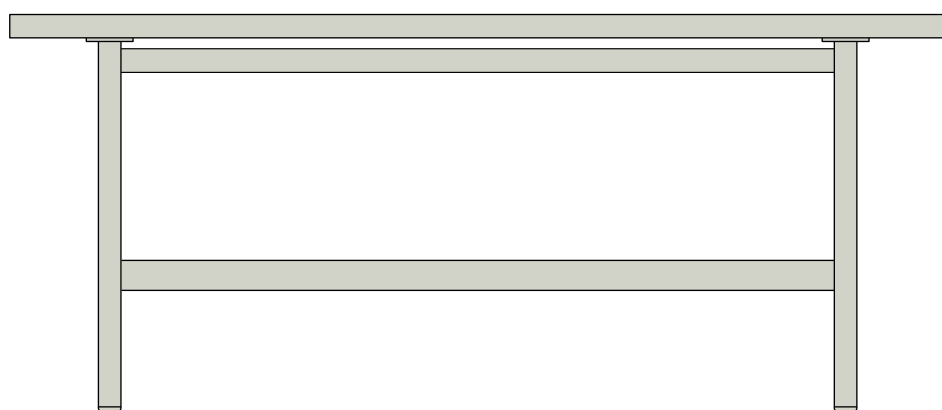

tertio

tertio bvs / benches

ean	model	dimensions in cm	colour frame	supports	weight in kg	delivery in weeks	price in euro
8713147557383	tertio bvs 80cm	80 x 38 x 42,5	iron grey	2	10,8	6	547
8713147557390	tertio bvs 90cm	90 x 38 x 42,5	iron grey	2	11,8	6	582
8713147557406	tertio bvs 100cm	100 x 38 x 42,5	iron grey	2	12,8	6	626
8713147557413	tertio bvs 110cm	110 x 38 x 42,5	iron grey	2	13,8	6	642
8713147557420	tertio bvs 120cm	120 x 38 x 42,5	iron grey	2	14,8	6	684
8713147557437	tertio bvs 130cm	130 x 38 x 42,5	iron grey	2	15,8	6	714
8713147557444	tertio bvs 140cm	140 x 38 x 42,5	iron grey	2	16,7	6	744
8713147557451	tertio bvs 150cm	150 x 38 x 42,5	iron grey	2	17,7	6	774
8713147557468	tertio bvs 160cm	160 x 38 x 42,5	iron grey	3	20,5	6	932
8713147557475	tertio bvs 170cm	170 x 38 x 42,5	iron grey	3	21,5	6	974
8713147557482	tertio bvs 180cm	180 x 38 x 42,5	iron grey	3	22,5	6	1014
8713147557499	tertio bvs 190cm	190 x 38 x 42,5	iron grey	3	23,5	6	1051
8713147557505	tertio bvs 200cm	200 x 38 x 42,5	iron grey	3	24,5	6	1091
8713147557512	tertio bvs 210cm	210 x 38 x 42,5	iron grey	3	25,5	6	1131
8713147557529	tertio bvs 220cm	220 x 38 x 42,5	iron grey	3	26,5	6	1169
8713147557536	tertio bvs 230cm	230 x 38 x 42,5	iron grey	3	27,5	6	1204
8713147557543	tertio bvs 240cm	240 x 38 x 42,5	iron grey	3	28,4	6	1236
8713147557550	tertio bvs 250cm	250 x 38 x 42,5	iron grey	3	29,4	6	1364