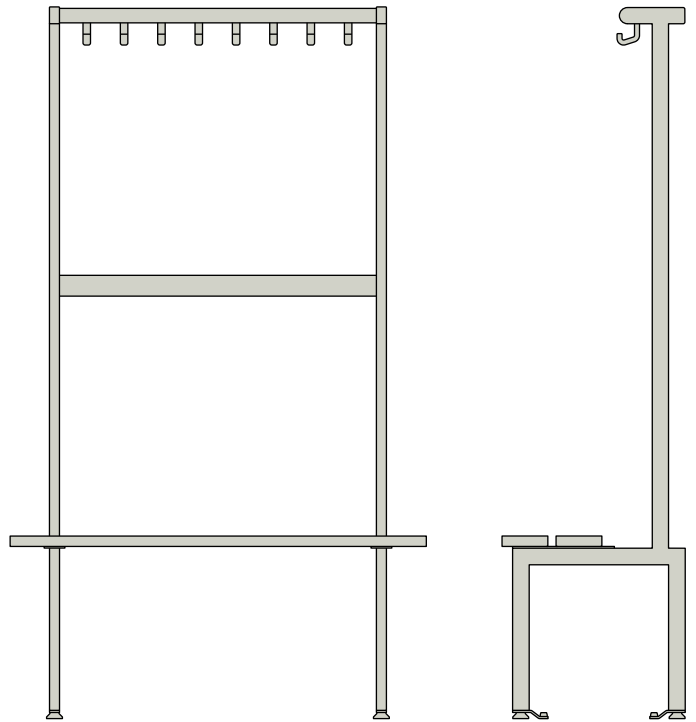

tertio

tertio bev / benches

ean	model	dimensions in cm	colour frame	coats	supports	weight in kg	delivery in weeks	price in euro
8713147555051	tertio bev 80cm	80 x 44 x 170	iron grey	6	2	11,8	6	526
8713147555068	tertio bev 90cm	90 x 44 x 170	iron grey	7	2	12,5	6	548
8713147555075	tertio bev 100cm	100 x 44 x 170	iron grey	8	2	13,1	6	564
8713147555082	tertio bev 110cm	110 x 44 x 170	iron grey	9	2	13,8	6	692
8713147555099	tertio bev 120cm	120 x 44 x 170	iron grey	10	2	14,4	6	714
8713147555105	tertio bev 130cm	130 x 44 x 170	iron grey	11	2	15,1	6	742
8713147555112	tertio bev 140cm	140 x 44 x 170	iron grey	12	2	15,8	6	753
8713147555129	tertio bev 150cm	150 x 44 x 170	iron grey	12	2	16,4	6	780
8713147555136	tertio bev 160cm	160 x 44 x 170	iron grey	14	3	20,6	6	809
8713147555143	tertio bev 170cm	170 x 44 x 170	iron grey	14	3	21,3	6	840
8713147555150	tertio bev 180cm	180 x 44 x 170	iron grey	16	3	21,9	6	866
8713147555167	tertio bev 190cm	190 x 44 x 170	iron grey	16	3	22,6	6	897
8713147555174	tertio bev 200cm	200 x 44 x 170	iron grey	18	3	23,3	6	923
8713147555181	tertio bev 210cm	210 x 44 x 170	iron grey	18	3	23,9	6	959
8713147555198	tertio bev 220cm	220 x 44 x 170	iron grey	20	3	24,6	6	982
8713147555204	tertio bev 230cm	230 x 44 x 170	iron grey	20	3	25,2	6	1012
8713147555211	tertio bev 240cm	240 x 44 x 170	iron grey	22	3	25,9	6	1041
8713147555228	tertio bev 250cm	250 x 44 x 170	iron grey	24	3	26,6	6	1183