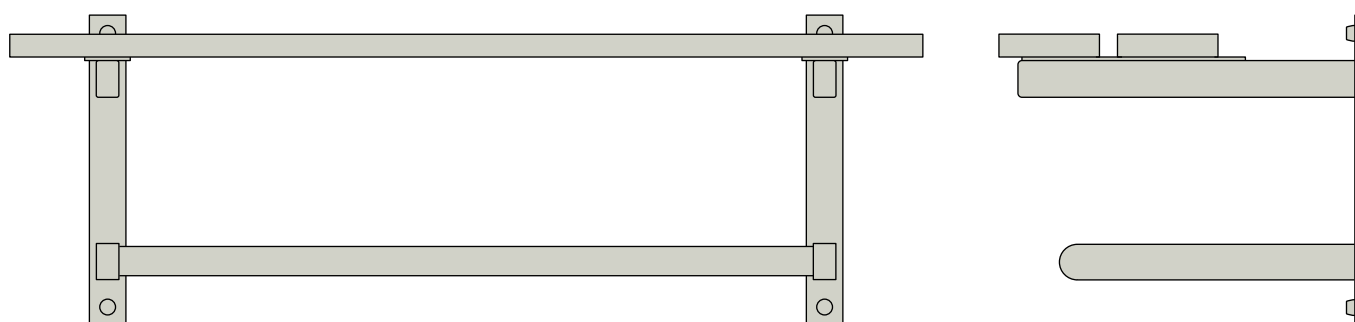

tertio

tertio bws / benches

ean	model	dimensions in cm	colour frame	supports	weight in kg	delivery in weeks	price in euro
8713147557116	tertio bws 80cm	80 x 40 x 28	iron grey	2	6,7	6	426
8713147557123	tertio bws 90cm	90 x 40 x 28	iron grey	2	7,3	6	459
8713147557130	tertio bws 100cm	100 x 40 x 28	iron grey	2	7,9	6	472
8713147557147	tertio bws 110cm	110 x 40 x 28	iron grey	2	8,5	6	521
8713147557154	tertio bws 120cm	120 x 40 x 28	iron grey	2	9,1	6	550
8713147557161	tertio bws 130cm	130 x 40 x 28	iron grey	2	9,7	6	580
8713147557178	tertio bws 140cm	140 x 40 x 28	iron grey	2	10,3	6	610
8713147557185	tertio bws 150cm	150 x 40 x 28	iron grey	2	10,9	6	641
8713147557192	tertio bws 160cm	160 x 40 x 28	iron grey	3	12,7	6	753
8713147557208	tertio bws 170cm	170 x 40 x 28	iron grey	3	13,3	6	785
8713147557215	tertio bws 180cm	180 x 40 x 28	iron grey	3	13,9	6	818
8713147557222	tertio bws 190cm	190 x 40 x 28	iron grey	3	14,5	6	855
8713147557239	tertio bws 200cm	200 x 40 x 28	iron grey	3	15,1	6	879
8713147557246	tertio bws 210cm	210 x 40 x 28	iron grey	3	15,7	6	916
8713147557253	tertio bws 220cm	220 x 40 x 28	iron grey	3	16,3	6	943
8713147557260	tertio bws 230cm	230 x 40 x 28	iron grey	3	16,9	6	977
8713147557277	tertio bws 240cm	240 x 40 x 28	iron grey	3	16,5	6	1012
8713147557284	tertio bws 250cm	250 x 40 x 28	iron grey	3	17,1	6	1104