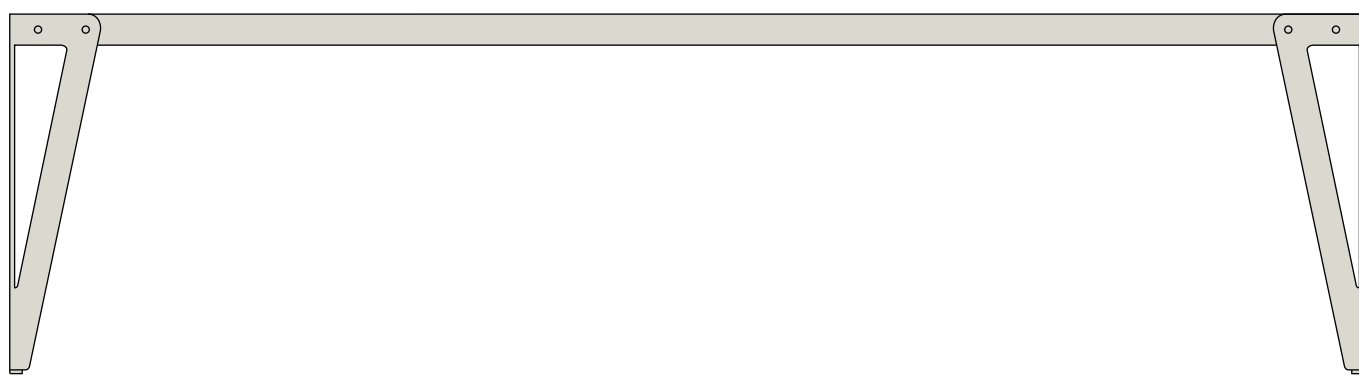

lloyd

lloyd table 280 x 90 / tables

ean	model	dimensions in cm	colour	weight in kg	delivery in weeks	price in euro
8713147960480	lloyd table	280 x 90 x 76	raven black	64,2	6	2157
8713147960497	lloyd table	280 x 90 x 76	mushroom white	64,2	6	2157
8713147960503	lloyd table	280 x 90 x 76	umbra grey	64,2	6	2157
8713147960510	lloyd table	280 x 90 x 76	sage green	64,2	6	2157
8713147960527	lloyd table	280 x 90 x 76	maroon red	64,2	6	2157
8713147962804	lloyd table	280 x 90 x 76	chalk white	64,2	6	2157
8713147962927	lloyd table	280 x 90 x 76	oxide brown	64,2	6	2157