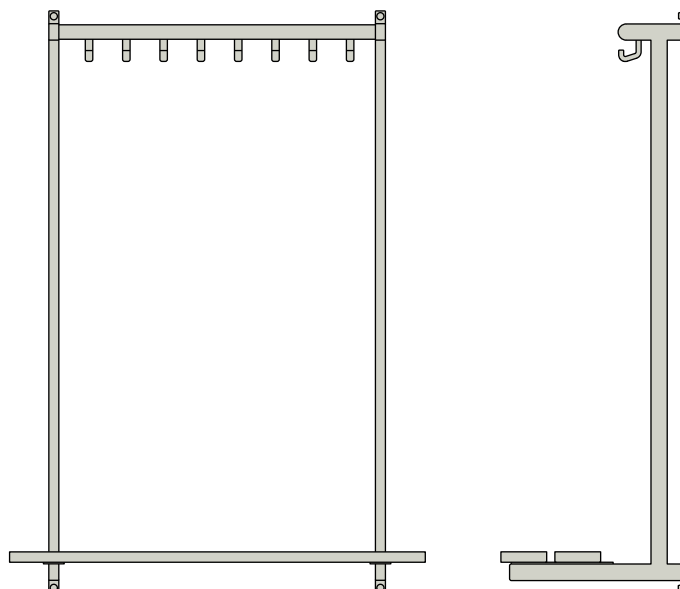

tertio

tertio bew / benches

ean	model	dimensions in cm	colour frame	coats	supports	weight in kg	delivery in weeks	price in euro
8713147554511	tertio bew 80cm	80 x 44 x 140	iron grey	6	2	9,2	6	435
8713147554528	tertio bew 90cm	90 x 44 x 140	iron grey	7	2	9,7	6	466
8713147554535	tertio bew 100cm	100 x 44 x 140	iron grey	8	2	10,2	6	493
8713147554542	tertio bew 110cm	110 x 44 x 140	iron grey	9	2	10,7	6	501
8713147554559	tertio bew 120cm	120 x 44 x 140	iron grey	10	2	11,2	6	532
8713147554566	tertio bew 130cm	130 x 44 x 140	iron grey	11	2	11,6	6	563
8713147554573	tertio bew 140cm	140 x 44 x 140	iron grey	12	2	12,1	6	591
8713147554580	tertio bew 150cm	150 x 44 x 140	iron grey	12	2	12,6	6	622
8713147554597	tertio bew 160cm	160 x 44 x 140	iron grey	14	3	15,8	6	729
8713147554603	tertio bew 170cm	170 x 44 x 140	iron grey	14	3	16,3	6	757
8713147554610	tertio bew 180cm	180 x 44 x 140	iron grey	16	3	16,8	6	786
8713147554627	tertio bew 190cm	190 x 44 x 140	iron grey	16	3	17,3	6	818
8713147554634	tertio bew 200cm	200 x 44 x 140	iron grey	18	3	17,8	6	829
8713147554641	tertio bew 210cm	210 x 44 x 140	iron grey	18	3	18,3	6	871
8713147554658	tertio bew 220cm	220 x 44 x 140	iron grey	20	3	18,8	6	885
8713147554665	tertio bew 230cm	230 x 44 x 140	iron grey	20	3	19,3	6	961
8713147554672	tertio bew 240cm	240 x 44 x 140	iron grey	22	3	19,8	6	988
8713147554689	tertio bew 250cm	250 x 44 x 140	iron grey	24	3	20,3	6	1019