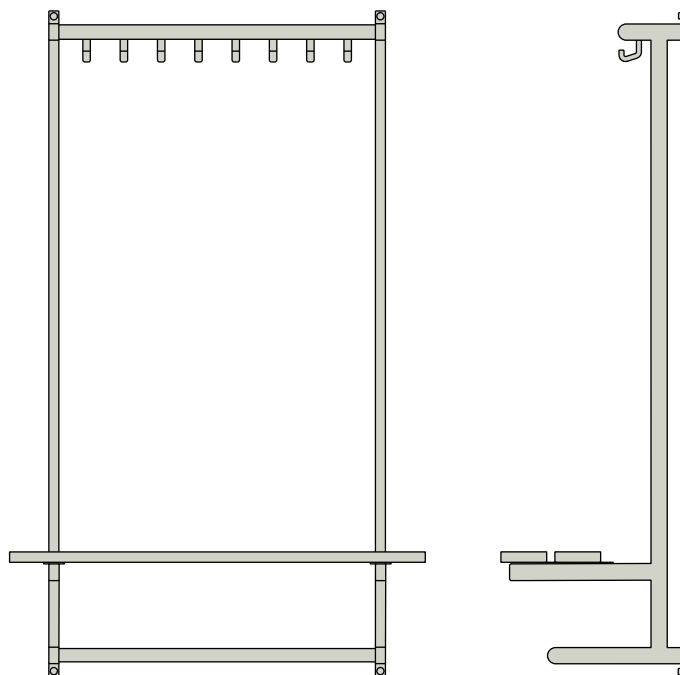

tertio

tertio bews / benches

ean	model	dimensions in cm	colour frame	coats	supports	weight in kg	delivery in weeks	price in euro
8713147557680	tertio bews 80cm	80 x 44 x 160	iron grey	6	2	10,8	6	616
8713147557697	tertio bews 90cm	90 x 44 x 160	iron grey	7	2	11,5	6	667
8713147557703	tertio bews 100cm	100 x 44 x 160	iron grey	8	2	12,2	6	690
8713147557710	tertio bews 110cm	110 x 44 x 160	iron grey	9	2	12,8	6	752
8713147557727	tertio bews 120cm	120 x 44 x 160	iron grey	10	2	13,5	6	797
8713147557734	tertio bews 130cm	130 x 44 x 160	iron grey	11	2	14,2	6	828
8713147557741	tertio bews 140cm	140 x 44 x 160	iron grey	12	2	14,9	6	858
8713147557758	tertio bews 150cm	150 x 44 x 160	iron grey	12	2	15,6	6	888
8713147557765	tertio bews 160cm	160 x 44 x 160	iron grey	14	3	19,2	6	1092
8713147557772	tertio bews 170cm	170 x 44 x 160	iron grey	14	3	19,9	6	1138
8713147557789	tertio bews 180cm	180 x 44 x 160	iron grey	16	3	20,6	6	1185
8713147557796	tertio bews 190cm	190 x 44 x 160	iron grey	16	3	21,3	6	1232
8713147557802	tertio bews 200cm	200 x 44 x 160	iron grey	18	3	22	6	1276
8713147557819	tertio bews 210cm	210 x 44 x 160	iron grey	18	3	22,6	6	1323
8713147557826	tertio bews 220cm	220 x 44 x 160	iron grey	20	3	23,3	6	1370
8713147557833	tertio bews 230cm	230 x 44 x 160	iron grey	20	3	24	6	1414
8713147557840	tertio bews 240cm	240 x 44 x 160	iron grey	22	3	24,7	6	1460
8713147557857	tertio bews 250cm	250 x 44 x 160	iron grey	24	3	25,4	6	1604