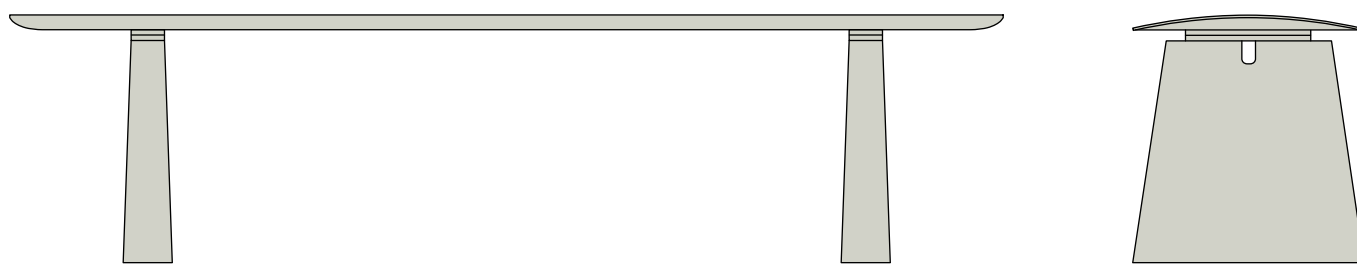

ben

ben c/s / benches

ean	model	dimensions in cm	colour	supports	weight in kg	delivery in weeks	price in euro
8713147091306	ben c/s	180 x 44,4 x 45	raven black	2	64,5	6	1975
8713147091313	ben c/s	180 x 44,4 x 45	mushroom white	2	64,5	6	1975
8713147091320	ben c/s	180 x 44,4 x 45	umbra grey	2	64,5	6	1975
8713147091337	ben c/s	180 x 44,4 x 45	chalk white	2	64,5	6	1975
8713147091344	ben c/s	180 x 44,4 x 45	oxide brown	2	64,5	6	1975
8713147092280	ben c/s	180 x 44,4 x 45	sage green	2	64,5	6	1975
8713147091351	ben c/s	240 x 44,4 x 45	raven black	2	70,1	6	2185
8713147091368	ben c/s	240 x 44,4 x 45	mushroom white	2	70,1	6	2185
8713147091375	ben c/s	240 x 44,4 x 45	umbra grey	2	70,1	6	2185
8713147091382	ben c/s	240 x 44,4 x 45	chalk white	2	70,1	6	2185
8713147091399	ben c/s	240 x 44,4 x 45	oxide brown	2	70,1	6	2185
8713147092297	ben c/s	240 x 44,4 x 45	sage green	2	70,1	6	2185
8713147091443	ben c/s	300 x 44,4 x 45	oxide brown	3	95,9	6	2710
8713147091412	ben c/s	300 x 44,4 x 45	mushroom white	3	95,9	6	2710
8713147091429	ben c/s	300 x 44,4 x 45	umbra grey	3	95,9	6	2710
8713147092303	ben c/s	300 x 44,4 x 45	sage green	3	95,9	6	2710
8713147091405	ben c/s	300 x 44,4 x 45	raven black	3	95,9	6	2710
8713147091436	ben c/s	300 x 44,4 x 45	chalk white	3	95,9	6	2710