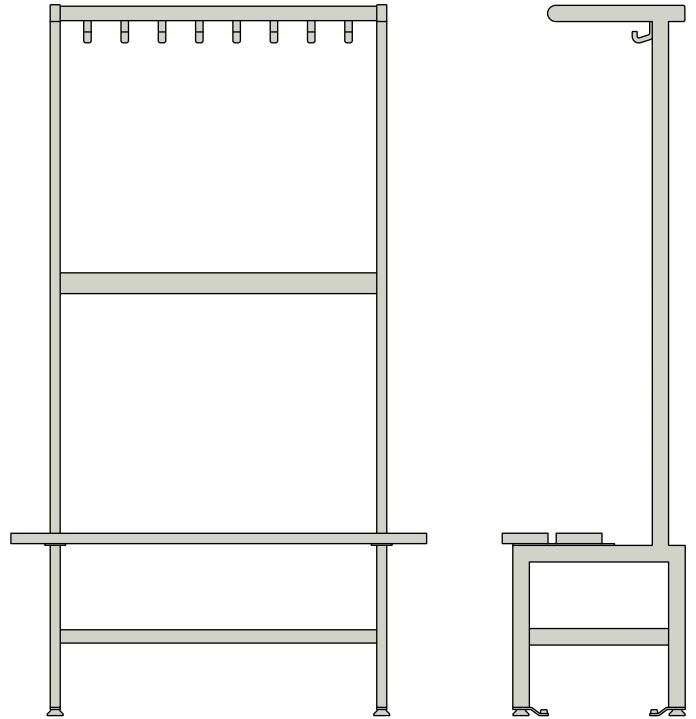

tertio

tertio bevs+ / benches

ean	model	dimensions in cm	colour frame	coats	supports	weight in kg	delivery in weeks	price in euro
8713147558496	tertio bevs+ 80cm	80 x 44 x 170	iron grey	6	2	15	6	917
8713147558502	tertio bevs+ 90cm	90 x 44 x 170	iron grey	7	2	16	6	946
8713147558533	tertio bevs+ 100cm	100 x 44 x 170	iron grey	8	2	17	6	977
8713147558540	tertio bevs+ 110cm	110 x 44 x 170	iron grey	9	2	18	6	1030
8713147558557	tertio bevs+ 120cm	120 x 44 x 170	iron grey	10	2	19	6	1095
8713147558564	tertio bevs+ 130cm	130 x 44 x 170	iron grey	11	2	20	6	1179
8713147558571	tertio bevs+ 140cm	140 x 44 x 170	iron grey	12	2	21	6	1219
8713147558588	tertio bevs+ 150cm	150 x 44 x 170	iron grey	12	2	22	6	1270
8713147558595	tertio bevs+ 160cm	160 x 44 x 170	iron grey	14	3	27,1	6	1327
8713147558601	tertio bevs+ 170cm	170 x 44 x 170	iron grey	14	3	28,1	6	1382
8713147558618	tertio bevs+ 180cm	180 x 44 x 170	iron grey	16	3	29,1	6	1437
8713147558625	tertio bevs+ 190cm	190 x 44 x 170	iron grey	16	3	30,1	6	1496
8713147558632	tertio bevs+ 200cm	200 x 44 x 170	iron grey	18	3	31,1	6	1546
8713147558649	tertio bevs+ 210cm	210 x 44 x 170	iron grey	18	3	32,1	6	1605
8713147558656	tertio bevs+ 220cm	220 x 44 x 170	iron grey	20	3	33,1	6	1658
8713147558663	tertio bevs+ 230cm	230 x 44 x 170	iron grey	20	3	34,1	6	1714
8713147558670	tertio bevs+ 240cm	240 x 44 x 170	iron grey	22	3	35,1	6	1769
8713147558687	tertio bevs+ 250cm	250 x 44 x 170	iron grey	24	3	36,1	6	1955