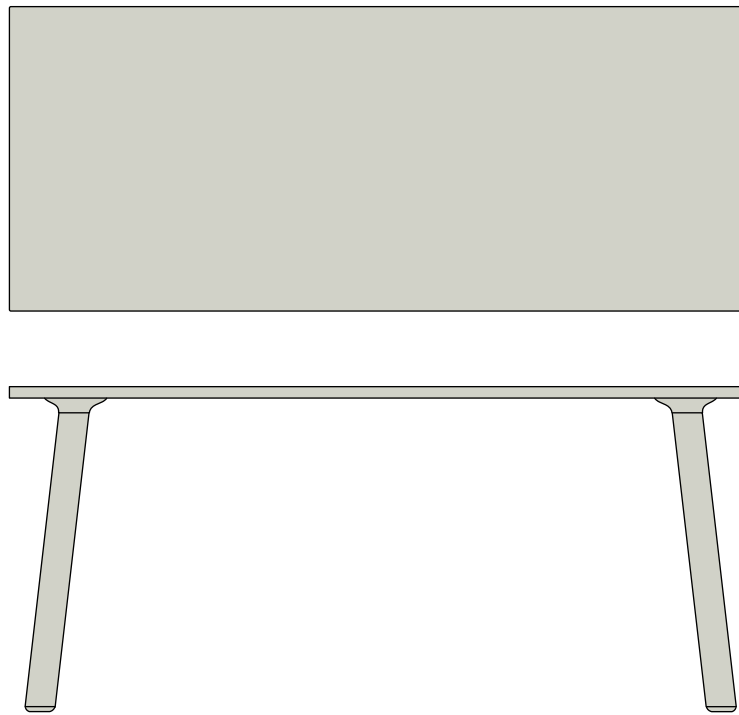

linoleum
mushroom

hpl
black

hpl
white

monolite

monolite high rectangle / tables

ean	model	dimensions in cm	colour	finish	legs	weight in kg	delivery in weeks	price in euro
8713147921610	monolite high rectangle	175 x 103 x 110	raven black	black hpl	4	44,8	10	1735
8713147921634	monolite high rectangle	175 x 103 x 110	chalk white	white hpl	4	44,8	10	1735
8713147921641	monolite high rectangle	175 x 103 x 110	raven black	nero linoleum	4	44,8	10	2062
8713147921665	monolite high rectangle	175 x 103 x 110	stone grey	pebble linoleum	4	44,8	10	2062
8713147921672	monolite high rectangle	175 x 103 x 110	mushroom white	mushroom linoleum	4	44,8	10	2062
8713147921542	monolite high rectangle	250 x 103 x 110	raven black	black hpl	4	58,2	10	1872
8713147921566	monolite high rectangle	250 x 103 x 110	chalk white	white hpl	4	58,2	10	1872
8713147921573	monolite high rectangle	250 x 103 x 110	raven black	nero linoleum	4	58,2	10	2582
8713147921597	monolite high rectangle	250 x 103 x 110	stone grey	pebble linoleum	4	58,2	10	2582
8713147921603	monolite high rectangle	250 x 103 x 110	mushroom white	mushroom linoleum	4	58,2	10	2582
8713147921474	monolite high rectangle	275 x 103 x 110	raven black	black hpl	4	62,6	10	1892
8713147921498	monolite high rectangle	275 x 103 x 110	chalk white	white hpl	4	62,6	10	1892
8713147921504	monolite high rectangle	275 x 103 x 110	raven black	nero linoleum	4	62,6	10	2591
8713147921528	monolite high rectangle	275 x 103 x 110	stone grey	pebble linoleum	4	62,6	10	2591
8713147921535	monolite high rectangle	275 x 103 x 110	mushroom white	mushroom linoleum	4	62,6	10	2591