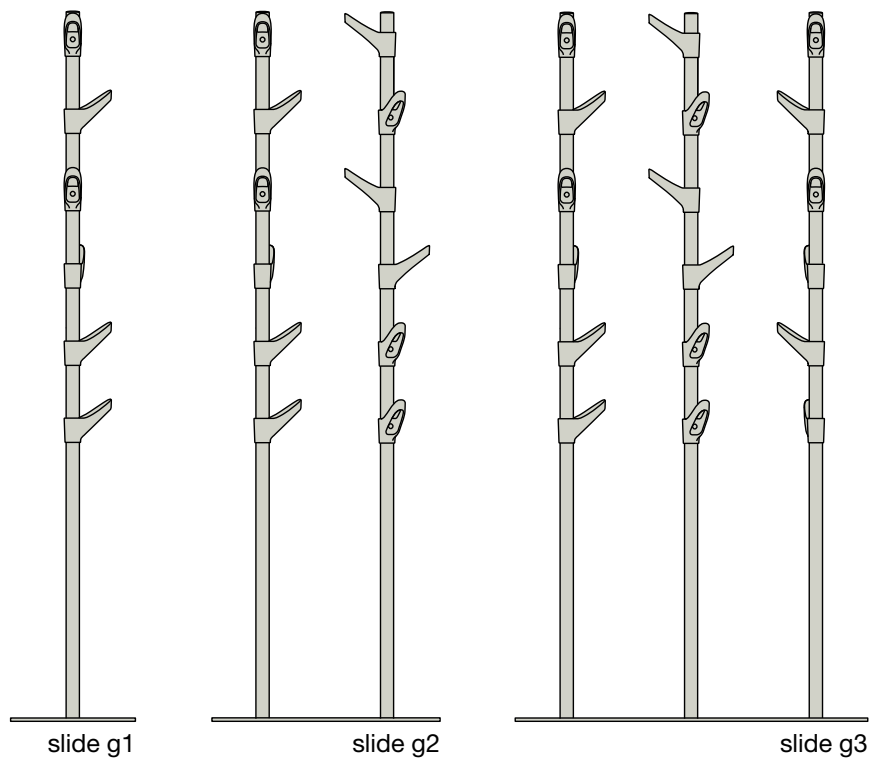

slide g / coat racks

ean	model	dimensions in cm	colour	coats	weight in kg	delivery in weeks	price in euro
8713147970311	slide g1	30 x 30 x 171	raven black	6	7,6	1	242
8713147970335	slide g1	30 x 30 x 171	chalk white	6	7,6	1	242
8713147970373	slide g1	30 x 30 x 171	pine green	6	7,6	1	242
8713147972216	slide g2	55 x 25 x 171	raven black	12	13,1	1	376
8713147972230	slide g2	55 x 25 x 171	chalk white	12	13,1	1	376
8713147972278	slide g2	55 x 25 x 171	pine green	12	13,1	1	376
8713147972308	slide g3	85 x 25 x 171	raven black	18	20	1	523
8713147972322	slide g3	85 x 25 x 171	chalk white	18	20	1	523
8713147972360	slide g3	85 x 25 x 171	pine green	18	20	1	523