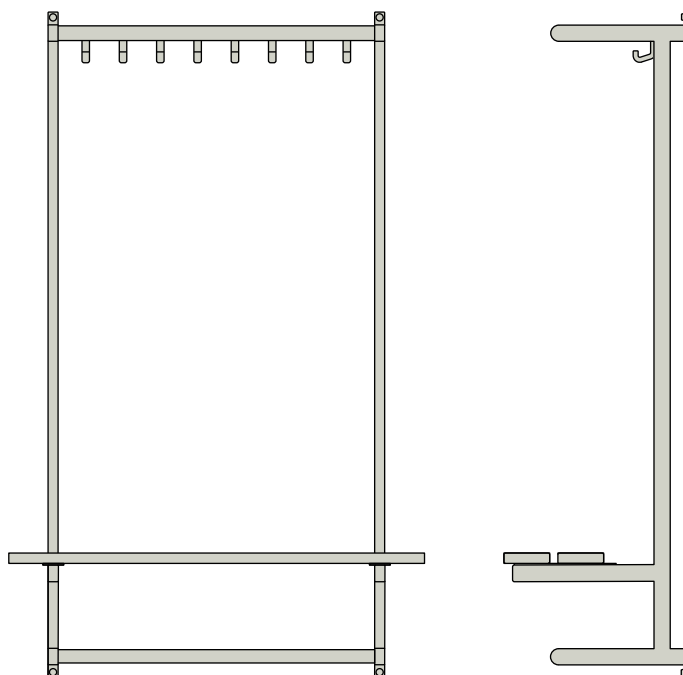

tertio

tertio bews+ / benches

ean	model	dimensions in cm	colour frame	coats	supports	weight in kg	delivery in weeks	price in euro
8713147557956	tertio bews+ 80cm	80 x 44 x 160	iron grey	6	2	13,1	6	695
8713147557963	tertio bews+ 90cm	90 x 44 x 160	iron grey	7	2	13,9	6	754
8713147557970	tertio bews+ 100cm	100 x 44 x 160	iron grey	8	2	14,7	6	786
8713147557987	tertio bews+ 110cm	110 x 44 x 160	iron grey	9	2	15,6	6	856
8713147557994	tertio bews+ 120cm	120 x 44 x 160	iron grey	10	2	16,4	6	911
8713147558007	tertio bews+ 130cm	130 x 44 x 160	iron grey	11	2	17,2	6	942
8713147558014	tertio bews+ 140cm	140 x 44 x 160	iron grey	12	2	18	6	973
8713147558021	tertio bews+ 150cm	150 x 44 x 160	iron grey	12	2	18,9	6	1003
8713147558038	tertio bews+ 160cm	160 x 44 x 160	iron grey	14	3	23,3	6	1247
8713147558045	tertio bews+ 170cm	170 x 44 x 160	iron grey	14	3	24,2	6	1301
8713147558052	tertio bews+ 180cm	180 x 44 x 160	iron grey	16	3	25	6	1359
8713147558069	tertio bews+ 190cm	190 x 44 x 160	iron grey	16	3	25,8	6	1415
8713147558076	tertio bews+ 200cm	200 x 44 x 160	iron grey	18	3	26,6	6	1471
8713147558083	tertio bews+ 210cm	210 x 44 x 160	iron grey	18	3	27,5	6	1525
8713147558090	tertio bews+ 220cm	220 x 44 x 160	iron grey	20	3	28,3	6	1580
8713147558106	tertio bews+ 230cm	230 x 44 x 160	iron grey	20	3	29,1	6	1639
8713147558113	tertio bews+ 240cm	240 x 44 x 160	iron grey	22	3	30	6	1690
8713147558120	tertio bews+ 250cm	250 x 44 x 160	iron grey	24	3	30,8	6	1846