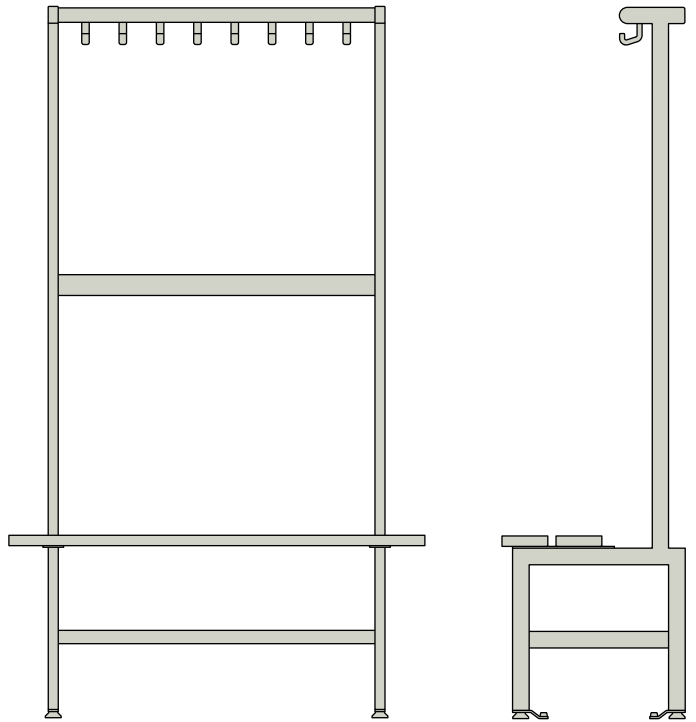

tertio

tertio bevs / benches

ean	model	dimensions in cm	colour frame	coats	supports	weight in kg	delivery in weeks	price in euro
8713147558229	tertio bevs 80cm	80 x 44 x 170	iron grey	6	2	14	6	819
8713147558236	tertio bevs 90cm	90 x 44 x 170	iron grey	7	2	14,8	6	850
8713147558243	tertio bevs 100cm	100 x 44 x 170	iron grey	8	2	15,7	6	878
8713147558250	tertio bevs 110cm	110 x 44 x 170	iron grey	9	2	16,5	6	941
8713147558267	tertio bevs 120cm	120 x 44 x 170	iron grey	10	2	17,4	6	977
8713147558274	tertio bevs 130cm	130 x 44 x 170	iron grey	11	2	18,2	6	1050
8713147558281	tertio bevs 140cm	140 x 44 x 170	iron grey	12	2	19,1	6	1081
8713147558298	tertio bevs 150cm	150 x 44 x 170	iron grey	12	2	19,9	6	1126
8713147558304	tertio bevs 160cm	160 x 44 x 170	iron grey	14	3	24,8	6	1169
8713147558311	tertio bevs 170cm	170 x 44 x 170	iron grey	14	3	25,6	6	1219
8713147558328	tertio bevs 180cm	180 x 44 x 170	iron grey	16	3	26,5	6	1263
8713147558335	tertio bevs 190cm	190 x 44 x 170	iron grey	16	3	27,4	6	1312
8713147558342	tertio bevs 200cm	200 x 44 x 170	iron grey	18	3	28,2	6	1355
8713147558359	tertio bevs 210cm	210 x 44 x 170	iron grey	18	3	29,1	6	1406
8713147558366	tertio bevs 220cm	220 x 44 x 170	iron grey	20	3	29,9	6	1450
8713147558373	tertio bevs 230cm	230 x 44 x 170	iron grey	20	3	30,8	6	1492
8713147558380	tertio bevs 240cm	240 x 44 x 170	iron grey	22	3	31,7	6	1535
8713147558397	tertio bevs 250cm	250 x 44 x 170	iron grey	24	3	32,5	6	1712