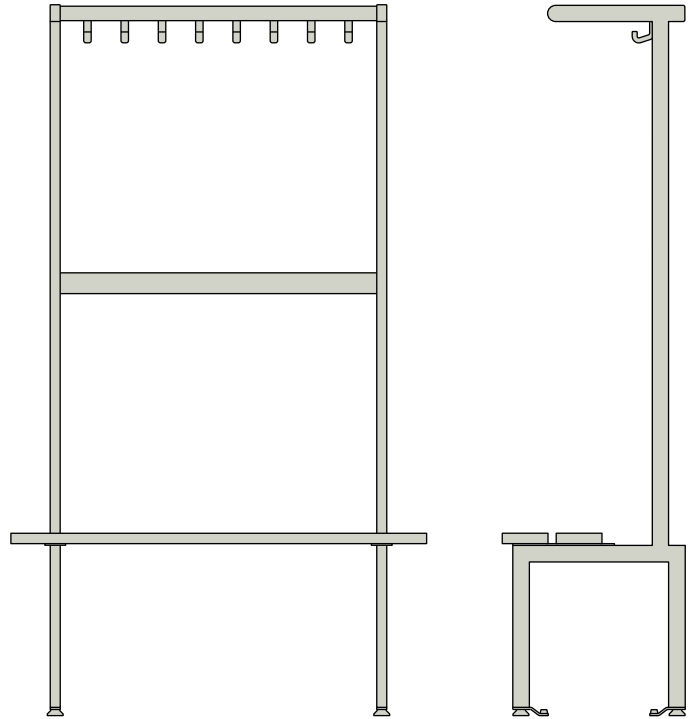

tertio

tertio bev+ / benches

ean	model	dimensions in cm	colour frame	coats	supports	weight in kg	delivery in weeks	price in euro
8713147555327	tertio bev+ 80cm	80 x 44 x 170	iron grey	6	2	13,1	6	724
8713147555334	tertio bev+ 90cm	90 x 44 x 170	iron grey	7	2	13,9	6	755
8713147555341	tertio bev+ 100cm	100 x 44 x 170	iron grey	8	2	14,7	6	770
8713147555358	tertio bev+ 110cm	110 x 44 x 170	iron grey	9	2	15,5	6	780
8713147555365	tertio bev+ 120cm	120 x 44 x 170	iron grey	10	2	16,3	6	830
8713147555372	tertio bev+ 130cm	130 x 44 x 170	iron grey	11	2	17,1	6	866
8713147555389	tertio bev+ 140cm	140 x 44 x 170	iron grey	12	2	18	6	890
8713147555396	tertio bev+ 150cm	150 x 44 x 170	iron grey	12	2	18,8	6	927
8713147555402	tertio bev+ 160cm	160 x 44 x 170	iron grey	14	3	23,2	6	967
8713147555419	tertio bev+ 170cm	170 x 44 x 170	iron grey	14	3	24,1	6	1003
8713147555426	tertio bev+ 180cm	180 x 44 x 170	iron grey	16	3	24,9	6	1042
8713147555433	tertio bev+ 190cm	190 x 44 x 170	iron grey	16	3	25,7	6	1081
8713147555440	tertio bev+ 200cm	200 x 44 x 170	iron grey	18	3	26,5	6	1116
8713147555457	tertio bev+ 210cm	210 x 44 x 170	iron grey	18	3	27,3	6	1157
8713147555464	tertio bev+ 220cm	220 x 44 x 170	iron grey	20	3	28,1	6	1195
8713147555471	tertio bev+ 230cm	230 x 44 x 170	iron grey	20	3	28,9	6	1236
8713147555488	tertio bev+ 240cm	240 x 44 x 170	iron grey	22	3	29,7	6	1273
8713147555495	tertio bev+ 250cm	250 x 44 x 170	iron grey	24	3	30,5	6	1421