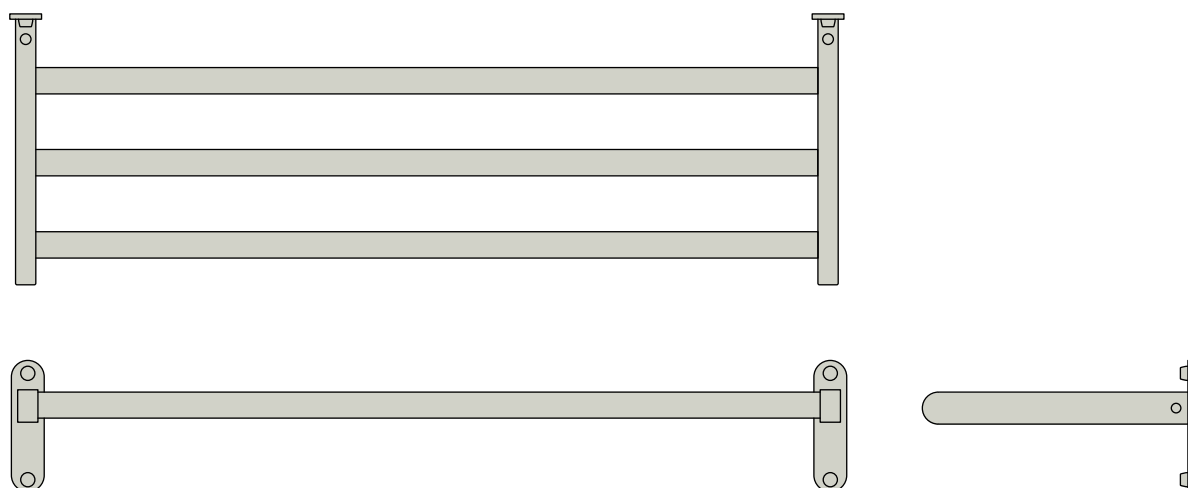

tertio ws

tertio ws /
shoe rack

ean	model	dimensions in cm	colour	supports	weight in kg	delivery in weeks	price in euro
8713147560802	tertio ws 100cm	100 x 33 x 16	iron grey	2	3,8	6	260
8713147560819	tertio ws 110cm	110 x 33 x 16	iron grey	2	4,2	6	284
8713147560826	tertio ws 120cm	120 x 33 x 16	iron grey	2	4,6	6	304
8713147560833	tertio ws 130cm	130 x 33 x 16	iron grey	3	5	6	382
8713147560840	tertio ws 140cm	140 x 33 x 16	iron grey	3	5,4	6	383
8713147560857	tertio ws 150cm	150 x 33 x 16	iron grey	3	6	6	414
8713147560864	tertio ws 160cm	160 x 33 x 16	iron grey	3	6,4	6	416
8713147560871	tertio ws 170cm	170 x 33 x 16	iron grey	3	6,8	6	439
8713147560888	tertio ws 180cm	180 x 33 x 16	iron grey	3	7,2	6	442
8713147560895	tertio ws 190cm	190 x 33 x 16	iron grey	3	7,6	6	475
8713147560901	tertio ws 200cm	200 x 33 x 16	iron grey	3	8	6	476
8713147560918	tertio ws 210cm	210 x 33 x 16	iron grey	3	8,4	6	502
8713147560925	tertio ws 220cm	220 x 33 x 16	iron grey	3	8,8	6	506
8713147560932	tertio ws 230cm	230 x 33 x 16	iron grey	3	9,2	6	530
8713147560949	tertio ws 240cm	240 x 33 x 16	iron grey	3	9,6	6	534
8713147560956	tertio ws 250cm	250 x 33 x 16	iron grey	4	10,2	6	615