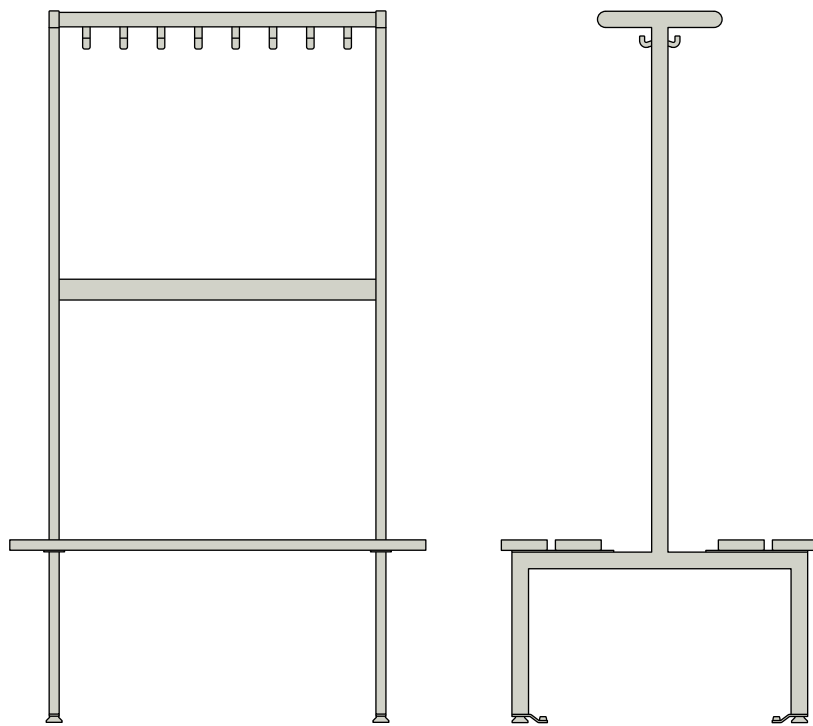

iron grey

seat parts

beech wood

transparent
lacquered

tertio

tertio bdv+ / benches

ean	model	dimensions in cm	colour frame	coats	supports	weight in kg	delivery in weeks	price in euro
8713147555860	tertio bdv+ 80cm	80 x 76 x 170	iron grey	12	2	13,8	6	796
8713147555877	tertio bdv+ 90cm	90 x 76 x 170	iron grey	14	2	14,6	6	809
8713147555884	tertio bdv+ 100cm	100 x 76 x 170	iron grey	16	2	15,4	6	824
8713147555891	tertio bdv+ 110cm	110 x 76 x 170	iron grey	18	2	16,2	6	979
8713147555907	tertio bdv+ 120cm	120 x 76 x 170	iron grey	20	2	17	6	1055
8713147555914	tertio bdv+ 130cm	130 x 76 x 170	iron grey	22	2	17,8	6	1133
8713147555921	tertio bdv+ 140cm	140 x 76 x 170	iron grey	24	2	18,6	6	1180
8713147555938	tertio bdv+ 150cm	150 x 76 x 170	iron grey	24	2	19,5	6	1225
8713147555945	tertio bdv+ 160cm	160 x 76 x 170	iron grey	28	3	24,3	6	1270
8713147555952	tertio bdv+ 170cm	170 x 76 x 170	iron grey	28	3	25,1	6	1320
8713147555969	tertio bdv+ 180cm	180 x 76 x 170	iron grey	32	3	25,9	6	1362
8713147555976	tertio bdv+ 190cm	190 x 76 x 170	iron grey	32	3	26,7	6	1411
8713147555983	tertio bdv+ 200cm	200 x 76 x 170	iron grey	36	3	27,5	6	1439
8713147555990	tertio bdv+ 210cm	210 x 76 x 170	iron grey	36	3	28,4	6	1505
8713147556003	tertio bdv+ 220cm	220 x 76 x 170	iron grey	40	3	29,2	6	1550
8713147556010	tertio bdv+ 230cm	230 x 76 x 170	iron grey	40	3	30	6	1597
8713147556027	tertio bdv+ 240cm	240 x 76 x 170	iron grey	44	3	30,8	6	1642
8713147556034	tertio bdv+ 250cm	250 x 76 x 170	iron grey	48	3	31,6	6	1861