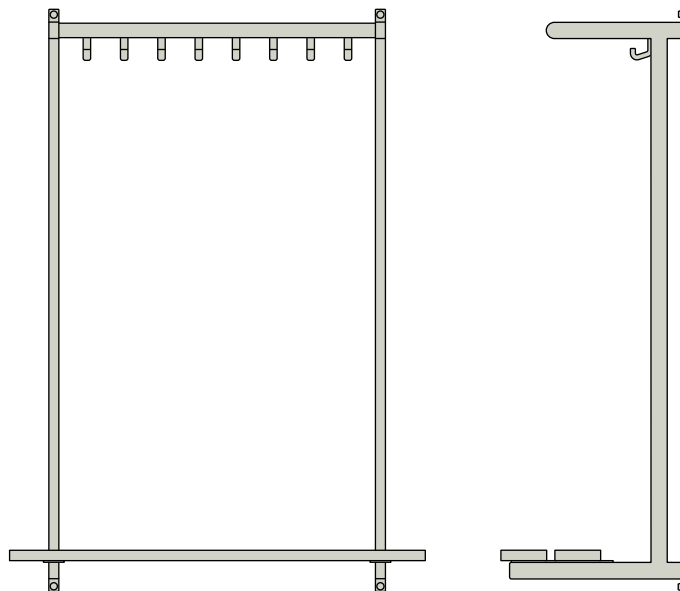

tertio

tertio bew+ / benches

ean	model	dimensions in cm	colour frame	coats	supports	weight in kg	delivery in weeks	price in euro
8713147554788	tertio bew+ 80cm	80 x 44 x 140	iron grey	6	2	11,5	6	501
8713147554795	tertio bew+ 90cm	90 x 44 x 140	iron grey	7	2	12,1	6	542
8713147554801	tertio bew+ 100cm	100 x 44 x 140	iron grey	8	2	12,8	6	579
8713147554818	tertio bew+ 110cm	110 x 44 x 140	iron grey	9	2	13,4	6	608
8713147554825	tertio bew+ 120cm	120 x 44 x 140	iron grey	10	2	14	6	645
8713147554832	tertio bew+ 130cm	130 x 44 x 140	iron grey	11	2	14,7	6	662
8713147554849	tertio bew+ 140cm	140 x 44 x 140	iron grey	12	2	15,3	6	691
8713147554856	tertio bew+ 150cm	150 x 44 x 140	iron grey	12	2	16	6	721
8713147554863	tertio bew+ 160cm	160 x 44 x 140	iron grey	14	3	20	6	888
8713147554870	tertio bew+ 170cm	170 x 44 x 140	iron grey	14	3	20,6	6	922
8713147554887	tertio bew+ 180cm	180 x 44 x 140	iron grey	16	3	21,2	6	963
8713147554894	tertio bew+ 190cm	190 x 44 x 140	iron grey	16	3	21,9	6	1001
8713147554900	tertio bew+ 200cm	200 x 44 x 140	iron grey	18	3	22,5	6	1041
8713147554917	tertio bew+ 210cm	210 x 44 x 140	iron grey	18	3	23,2	6	1077
8713147554924	tertio bew+ 220cm	220 x 44 x 140	iron grey	20	3	23,8	6	1115
8713147554931	tertio bew+ 230cm	230 x 44 x 140	iron grey	20	3	24,4	6	1157
8713147554948	tertio bew+ 240cm	240 x 44 x 140	iron grey	22	3	25,1	6	1193
8713147554955	tertio bew+ 250cm	250 x 44 x 140	iron grey	24	3	25,7	6	1318