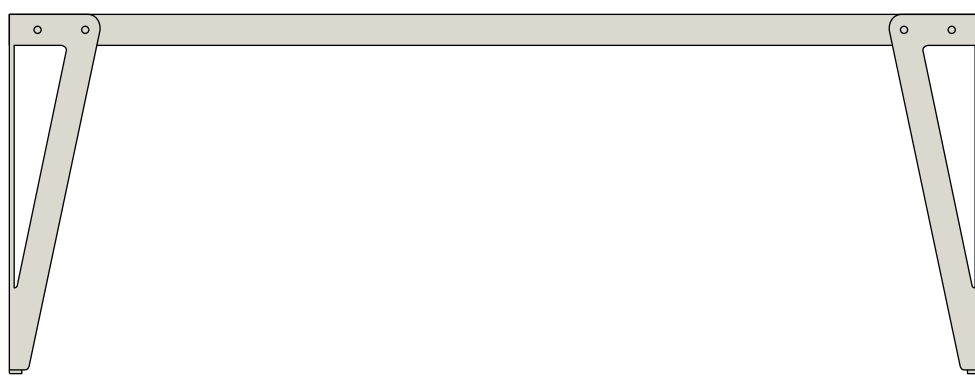

lloyd

lloyd table 200 x 90 / tables

ean	model	dimensions in cm	colour	weight in kg	delivery in weeks	price in euro
8713147958432	lloyd table	200 x 90 x 76	raven black	48,3	6	1610
8713147958449	lloyd table	200 x 90 x 76	umbra grey	48,3	6	1610
8713147958463	lloyd table	200 x 90 x 76	sage green	48,3	6	1610
8713147958470	lloyd table	200 x 90 x 76	maroon red	48,3	6	1610
8713147958487	lloyd table	200 x 90 x 76	mushroom white	48,3	6	1610
8713147962781	lloyd table	200 x 90 x 76	chalk white	48,3	6	1610
8713147962903	lloyd table	200 x 90 x 76	oxide brown	48,3	6	1610