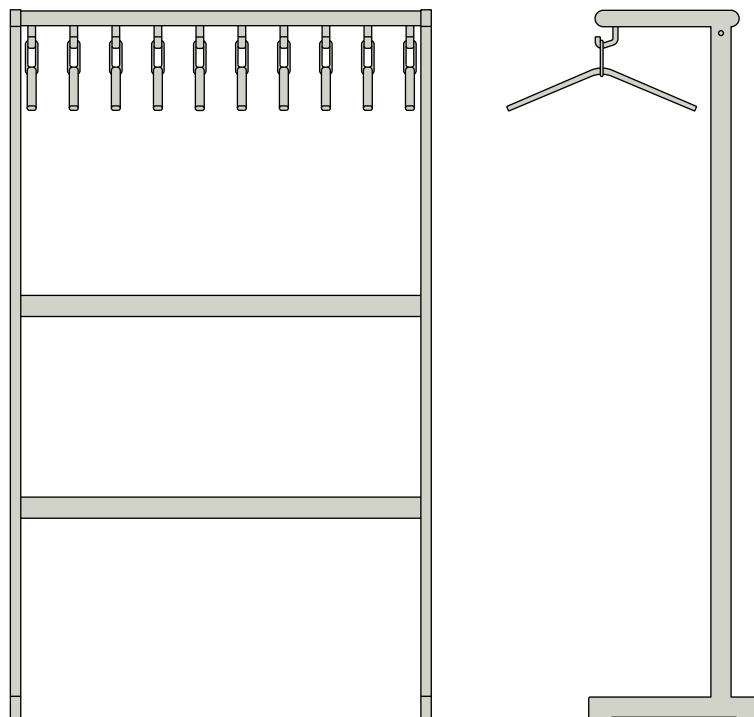

tertio

tertio evk / coat racks

ean	model	dimensions in cm	colour	coats	supports	weight in kg	delivery in weeks	price in euro
8713147550414	tertio evk 50cm	50 x 60 x 170	iron grey	5	2	8	6	654
8713147550421	tertio evk 60cm	60 x 60 x 170	iron grey	6	2	9	6	703
8713147550438	tertio evk 70cm	70 x 60 x 170	iron grey	7	2	11	6	726
8713147550445	tertio evk 80cm	80 x 60 x 170	iron grey	8	2	12	6	755
8713147550452	tertio evk 90cm	90 x 60 x 170	iron grey	9	2	14	6	794
8713147550469	tertio evk 100cm	100 x 60 x 170	iron grey	10	2	14,8	1	825
8713147550476	tertio evk 110cm	110 x 60 x 170	iron grey	11	2	17	6	902
8713147550483	tertio evk 120cm	120 x 60 x 170	iron grey	12	2	18	6	948
8713147550490	tertio evk 130cm	130 x 60 x 170	iron grey	12	3	20	6	1195
8713147550506	tertio evk 140cm	140 x 60 x 170	iron grey	14	3	21	6	1238
8713147550513	tertio evk 150cm	150 x 60 x 170	iron grey	14	3	23	6	1282
8713147550520	tertio evk 160cm	160 x 60 x 170	iron grey	16	3	24	6	1324
8713147550537	tertio evk 170cm	170 x 60 x 170	iron grey	16	3	27	6	1374
8713147550544	tertio evk 180cm	180 x 60 x 170	iron grey	18	3	27	6	1413
8713147550551	tertio evk 190cm	190 x 60 x 170	iron grey	18	3	29	6	1452
8713147550568	tertio evk 200cm	200 x 60 x 170	iron grey	20	3	30	6	1499