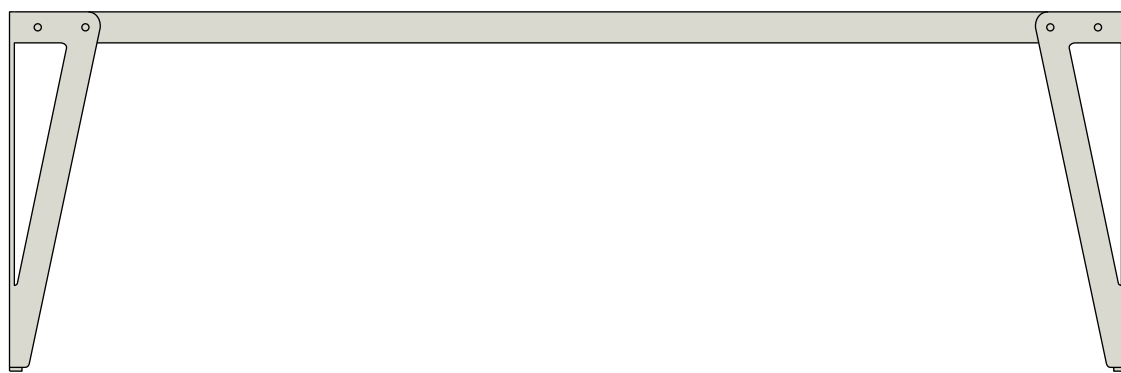

lloyd

lloyd table 230 x 80 /
tables

ean	model	dimensions in cm	colour	weight in kg	delivery in weeks	price in euro
8713147958067	lloyd table	230 x 80 x 76	sage green	50,6	6	1610
8713147958074	lloyd table	230 x 80 x 76	maroon red	50,6	6	1610
8713147958098	lloyd table	230 x 80 x 76	raven black	50,6	6	1610
8713147958104	lloyd table	230 x 80 x 76	mushroom white	50,6	6	1610
8713147958111	lloyd table	230 x 80 x 76	umbra grey	50,6	6	1610
8713147962798	lloyd table	230 x 80 x 76	chalk white	50,6	6	1610
8713147962910	lloyd table	230 x 80 x 76	oxide brown	50,6	6	1610