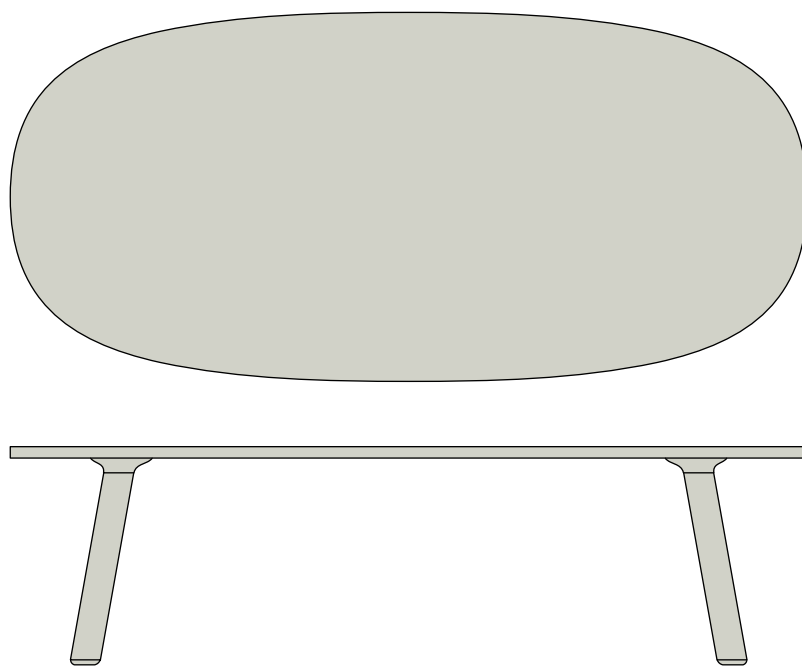

monolite

monolite oval / tables

ean	model	dimensions in cm	colour	finish	legs	weight in kg	delivery in weeks	price in euro
8713147920002	monolite oval	270 x 125 x 74	raven black	black hpl	4	65,5	10	2016
8713147920026	monolite oval	270 x 125 x 74	chalk white	white hpl	4	65,5	10	2016
8713147920033	monolite oval	270 x 125 x 74	raven black	nero linoleum	4	65,5	10	2636
8713147920057	monolite oval	270 x 125 x 74	stone grey	pebble linoleum	4	65,5	10	2636
8713147920064	monolite oval	270 x 125 x 74	mushroom white	mushroom linoleum	4	65,5	10	2636
8713147920071	monolite oval	500 x 103 x 74	raven black	black hpl	6	99,7	10	2851
8713147920095	monolite oval	500 x 103 x 74	chalk white	white hpl	6	99,7	10	2851
8713147920101	monolite oval	500 x 103 x 74	raven black	nero linoleum	6	99,7	10	3723
8713147920125	monolite oval	500 x 103 x 74	stone grey	pebble linoleum	6	99,7	10	3723
8713147920132	monolite oval	500 x 103 x 74	mushroom white	mushroom linoleum	6	99,7	10	3723
8713147920149	monolite oval	410 x 125 x 74	raven black	black hpl	6	99,3	10	2611
8713147920163	monolite oval	410 x 125 x 74	chalk white	white hpl	6	99,3	10	2611
8713147920170	monolite oval	410 x 125 x 74	raven black	nero linoleum	6	99,3	10	3347
8713147920194	monolite oval	410 x 125 x 74	stone grey	pebble linoleum	6	99,3	10	3347
8713147920200	monolite oval	410 x 125 x 74	mushroom white	mushroom linoleum	6	99,3	10	3347
8713147920217	monolite oval	540 x 125 x 74	raven black	black hpl	8	131,1	10	3541
8713147920231	monolite oval	540 x 125 x 74	chalk white	white hpl	8	131,1	10	3541
8713147920248	monolite oval	540 x 125 x 74	raven black	nero linoleum	8	131,1	10	4512