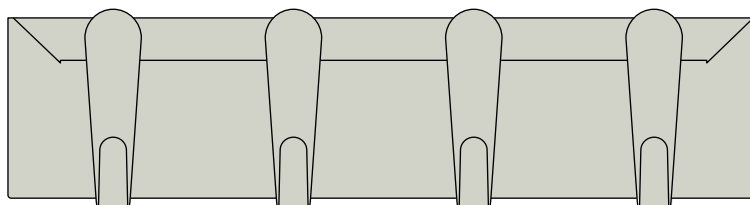

krok

krok box / coat racks

ean	model	dimensions in cm	colour	coats	weight in kg	delivery in weeks	price in euro
8713147971127	krok box	50 x 14,5 x 12,5	raven black	8	2,2	1	209
8713147971134	krok box	50 x 14,5 x 12,5	chalk white	8	2,2	1	209
8713147971165	krok box	50 x 14,5 x 12,5	pine green	8	2,2	1	209
8713147973558	krok box	50 x 14,5 x 12,5	maroon red	8	2,2	1	209