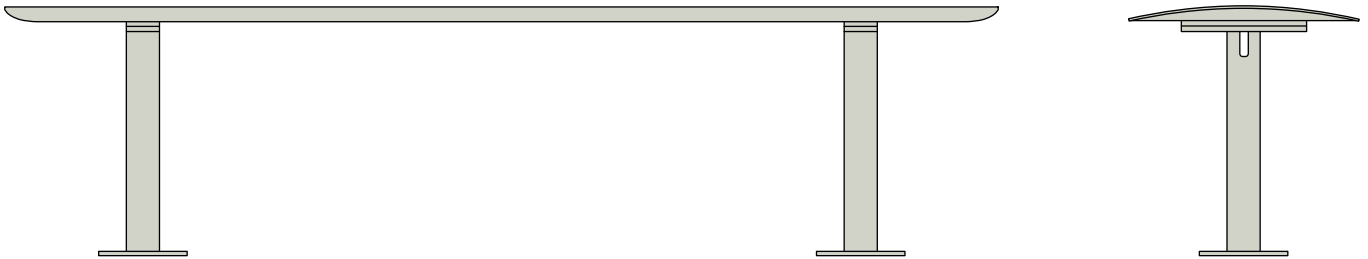

ben

ben t/s / benches

ean	model	dimensions in cm	colour	supports	weight in kg	delivery in weeks	price in euro
8713147090903	ben t/s	180 x 44,4 x 45	raven black	2	26,2	6	1355
8713147090910	ben t/s	180 x 44,4 x 45	mushroom white	2	26,2	6	1355
8713147090927	ben t/s	180 x 44,4 x 45	umbra grey	2	26,2	6	1355
8713147090934	ben t/s	180 x 44,4 x 45	chalk white	2	26,2	6	1355
8713147090941	ben t/s	180 x 44,4 x 45	oxide brown	2	26,2	6	1355
8713147092204	ben t/s	180 x 44,4 x 45	sage green	2	26,2	6	1355
8713147090958	ben t/s	240 x 44,4 x 45	raven black	2	31,8	6	1400
8713147090965	ben t/s	240 x 44,4 x 45	mushroom white	2	31,8	6	1400
8713147090972	ben t/s	240 x 44,4 x 45	umbra grey	2	31,8	6	1400
8713147090989	ben t/s	240 x 44,4 x 45	chalk white	2	31,8	6	1400
8713147090996	ben t/s	240 x 44,4 x 45	oxide brown	2	31,8	6	1400
8713147092211	ben t/s	240 x 44,4 x 45	sage green	2	31,8	6	1400
8713147091047	ben t/s	300 x 44,4 x 45	oxide brown	3	38	6	1712
8713147091016	ben t/s	300 x 44,4 x 45	mushroom white	3	38	6	1712
8713147091023	ben t/s	300 x 44,4 x 45	umbra grey	3	38	6	1712
8713147092228	ben t/s	300 x 44,4 x 45	sage green	3	38	6	1712
8713147091009	ben t/s	300 x 44,4 x 45	raven black	3	38	6	1712
8713147091030	ben t/s	300 x 44,4 x 45	chalk white	3	38	6	1712