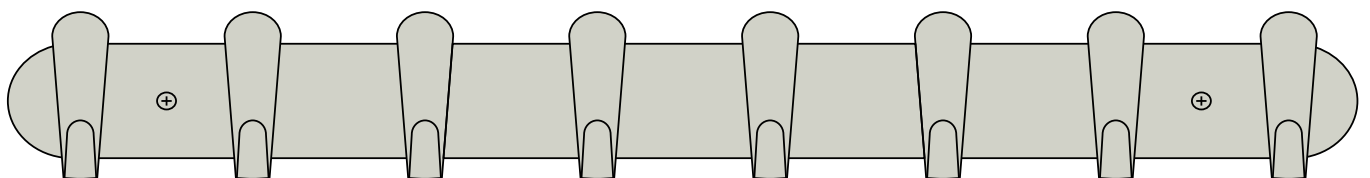

krok

krok hjh / coat racks

krok hjh 10cm

krok hjh 30cm

krok hjh 60cm

krok hjh 90cm

ean	model	dimensions in cm	colour	coats	info	weight in kg	delivery in weeks	price in euro
8713147973442	krok hjh 10cm	9 x 6 x 12,5	raven black	2	price / packed per 2 pieces	0,6	1	61
8713147973459	krok hjh 10cm	9 x 6 x 12,5	chalk white	2	price / packed per 2 pieces	0,6	1	61
8713147973497	krok hjh 10cm	9 x 6 x 12,5	pine green	2	price / packed per 2 pieces	0,6	1	61
8713147973596	krok hjh 10cm	9 x 6 x 12,5	maroon red	2	price / packed per 2 pieces	0,6	1	61
8713147973206	krok hjh 30cm	30 x 7,5 x 12,5	raven black	4		0,8	1	65
8713147973220	krok hjh 30cm	30 x 7,5 x 12,5	chalk white	4		0,8	1	65
8713147973251	krok hjh 30cm	30 x 7,5 x 12,5	pine green	4		0,8	1	65
8713147973565	krok hjh 30cm	30 x 7,5 x 12,5	maroon red	4		0,8	1	65
8713147973282	krok hjh 60cm	60 x 7,5 x 12,5	raven black	10		1,6	1	106
8713147973305	krok hjh 60cm	60 x 7,5 x 12,5	chalk white	10		1,6	1	106
8713147973336	krok hjh 60cm	60 x 7,5 x 12,5	pine green	10		1,6	1	106
8713147973572	krok hjh 60cm	60 x 7,5 x 12,5	maroon red	10		1,6	1	106
8713147973367	krok hjh 90cm	90 x 7,5 x 12,5	raven black	16		2,5	1	139
8713147973381	krok hjh 90cm	90 x 7,5 x 12,5	chalk white	16		2,5	1	139
8713147973411	krok hjh 90cm	90 x 7,5 x 12,5	pine green	16		2,5	1	139
8713147973589	krok hjh 90cm	90 x 7,5 x 12,5	maroon red	16		2,5	1	139