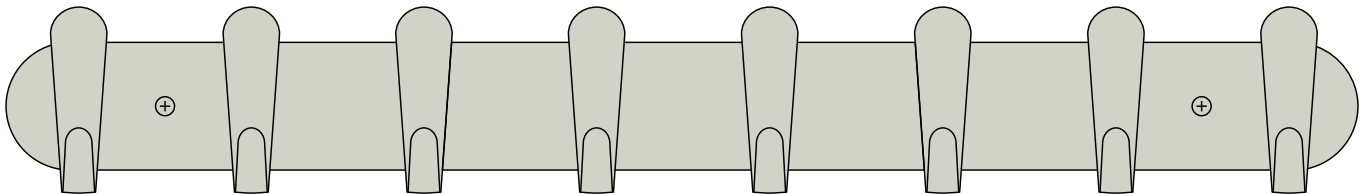

## krok hjh / coat racks

krok hjh 30cm

krok hjh 60cm

krok hjh 90cm

ean	model	size in cm	colour	coats	info	weight in kg	delivery in weeks	price in euro
8713147973442	krok hjh 10cm	9 x 6 x 12,5	raven black	2	price / packed per 2 pieces	0,6	1	61
8713147973459	krok hjh 10cm	9 x 6 x 12,5	chalk white	2	price / packed per 2 pieces	0,6	1	61
8713147973497	krok hjh 10cm	9 x 6 x 12,5	pine green	2	price / packed per 2 pieces	0,6	1	61
8713147973596	krok hjh 10cm	9 x 6 x 12,5	maroon red	2	price / packed per 2 pieces	0,6	1	61
8713147973206	krok hjh 30cm	30 x 7,5 x 12,5	raven black	4		0,8	1	65
8713147973220	krok hjh 30cm	30 x 7,5 x 12,5	chalk white	4		0,8	1	65
8713147973251	krok hjh 30cm	30 x 7,5 x 12,5	pine green	4		0,8	1	65
8713147973565	krok hjh 30cm	30 x 7,5 x 12,5	maroon red	4		0,8	1	65
8713147973282	krok hjh 60cm	60 x 7,5 x 12,5	raven black	10		1,6	1	106
8713147973305	krok hjh 60cm	60 x 7,5 x 12,5	chalk white	10		1,6	1	106
8713147973336	krok hjh 60cm	60 x 7,5 x 12,5	pine green	10		1,6	1	106
8713147973572	krok hjh 60cm	60 x 7,5 x 12,5	maroon red	10		1,6	1	106
8713147973367	krok hjh 90cm	90 x 7,5 x 12,5	raven black	16		2,5	1	139
8713147973381	krok hjh 90cm	90 x 7,5 x 12,5	chalk white	16		2,5	1	139
8713147973411	krok hjh 90cm	90 x 7,5 x 12,5	pine green	16		2,5	1	139
8713147973589	krok hjh 90cm	90 x 7,5 x 12,5	maroon red	16		2,5	1	139