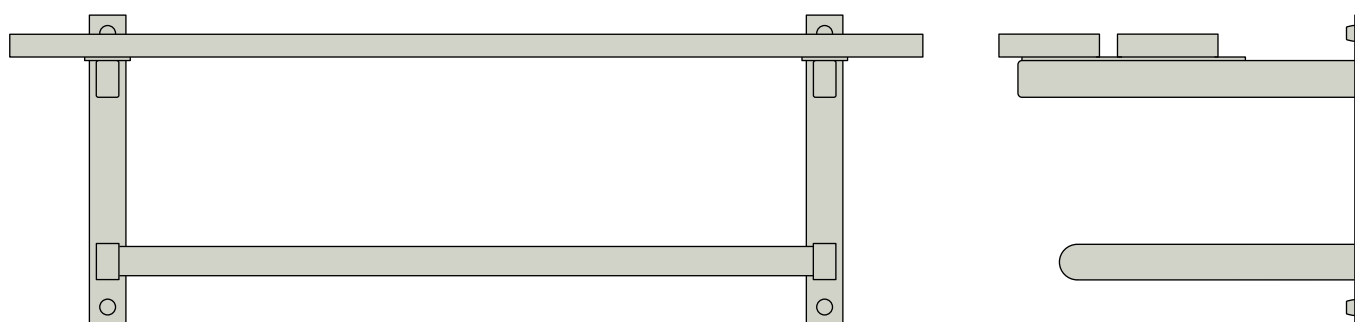

tertio

tertio bws / benches

ean	model	size in cm	colour	weight in kg	delivery in weeks	price in euro
8713147557116	tertio bws 80cm	80 x 40 x 28	iron grey	6,7	6	426
8713147557123	tertio bws 90cm	90 x 40 x 28	iron grey	7,3	6	459
8713147557130	tertio bws 100cm	100 x 40 x 28	iron grey	7,9	6	472
8713147557147	tertio bws 110cm	110 x 40 x 28	iron grey	8,5	6	521
8713147557154	tertio bws 120cm	120 x 40 x 28	iron grey	9,1	6	550
8713147557161	tertio bws 130cm	130 x 40 x 28	iron grey	9,7	6	580
8713147557178	tertio bws 140cm	140 x 40 x 28	iron grey	10,3	6	610
8713147557185	tertio bws 150cm	150 x 40 x 28	iron grey	10,9	6	641
8713147557192	tertio bws 160cm	160 x 40 x 28	iron grey	12,7	6	753
8713147557208	tertio bws 170cm	170 x 40 x 28	iron grey	13,3	6	785
8713147557215	tertio bws 180cm	180 x 40 x 28	iron grey	13,9	6	818
8713147557222	tertio bws 190cm	190 x 40 x 28	iron grey	14,5	6	855
8713147557239	tertio bws 200cm	200 x 40 x 28	iron grey	15,1	6	879
8713147557246	tertio bws 210cm	210 x 40 x 28	iron grey	15,7	6	916
8713147557253	tertio bws 220cm	220 x 40 x 28	iron grey	16,3	6	943
8713147557260	tertio bws 230cm	230 x 40 x 28	iron grey	16,9	6	977
8713147557277	tertio bws 240cm	240 x 40 x 28	iron grey	16,5	6	1012
8713147557284	tertio bws 250cm	250 x 40 x 28	iron grey	17,1	6	1104