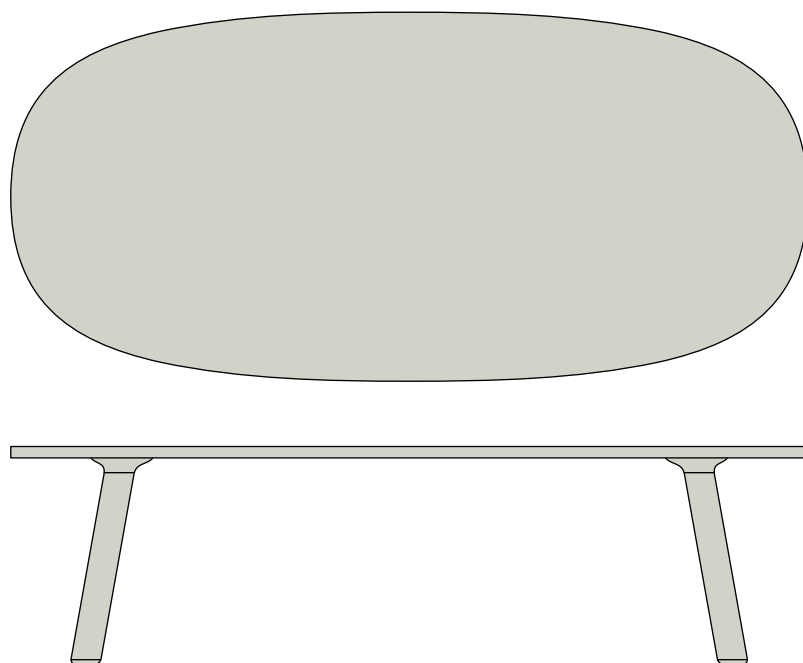

monolite

monolite oval / tables

ean	model	size in cm	colour	finish	legs	weight in kg	delivery in weeks	price in euro
8713147920002	monolite oval	270 x 125 x 74	raven black	black hpl	4	65,5	10	2016
8713147920026	monolite oval	270 x 125 x 74	chalk white	white hpl	4	65,5	10	2016
8713147920033	monolite oval	270 x 125 x 74	raven black	nero linoleum	4	65,5	10	2636
8713147920057	monolite oval	270 x 125 x 74	stone grey	pebble linoleum	4	65,5	10	2636
8713147920064	monolite oval	270 x 125 x 74	mushroom white	mushroom linoleum	4	65,5	10	2636
8713147920149	monolite oval	410 x 125 x 74	raven black	black hpl	6	99,3	10	2611
8713147920163	monolite oval	410 x 125 x 74	chalk white	white hpl	6	99,3	10	2611
8713147920170	monolite oval	410 x 125 x 74	raven black	nero linoleum	6	99,3	10	3347
8713147920194	monolite oval	410 x 125 x 74	stone grey	pebble linoleum	6	99,3	10	3347
8713147920200	monolite oval	410 x 125 x 74	mushroom white	mushroom linoleum	6	99,3	10	3347
8713147920071	monolite oval	500 x 103 x 74	raven black	black hpl	6	99,7	10	2851
8713147920095	monolite oval	500 x 103 x 74	chalk white	white hpl	6	99,7	10	2851
8713147920101	monolite oval	500 x 103 x 74	raven black	nero linoleum	6	99,7	10	3723
8713147920125	monolite oval	500 x 103 x 74	stone grey	pebble linoleum	6	99,7	10	3723
8713147920132	monolite oval	500 x 103 x 74	mushroom white	mushroom linoleum	6	99,7	10	3723
8713147920217	monolite oval	540 x 125 x 74	raven black	black hpl	8	131,1	10	3541
8713147920231	monolite oval	540 x 125 x 74	chalk white	white hpl	8	131,1	10	3541
8713147920248	monolite oval	540 x 125 x 74	raven black	nero linoleum	8	131,1	10	4512