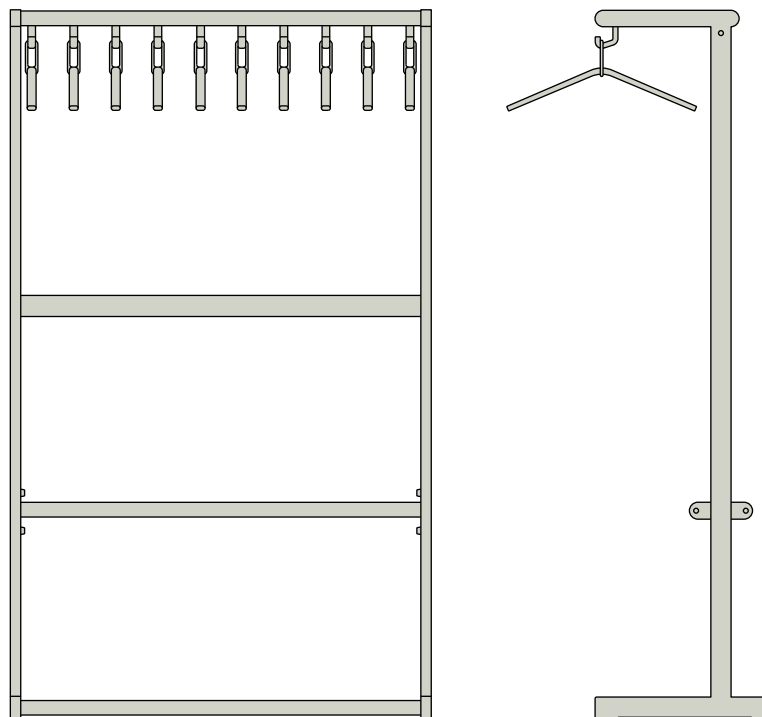

tertio

tertio evkp / coat racks

ean	model	size in cm	colour	coats	supports	weight in kg	delivery in weeks	price in euro
8713147556386	tertio evkp 100cm	100 x 60 x 170	iron grey	14	2	19	6	1118
8713147556393	tertio evkp 110cm	110 x 60 x 170	iron grey	14	2	27	6	1190
8713147556409	tertio evkp 120cm	120 x 60 x 170	iron grey	16	2	30	6	1262
8713147556416	tertio evkp 130cm	130 x 60 x 170	iron grey	16	3	32	6	1535
8713147556423	tertio evkp 140cm	140 x 60 x 170	iron grey	20	3	35	6	1600
8713147556430	tertio evkp 150cm	150 x 60 x 170	iron grey	20	3	37	6	1669
8713147556447	tertio evkp 160cm	160 x 60 x 170	iron grey	20	3	40	6	1745
8713147556454	tertio evkp 170cm	170 x 60 x 170	iron grey	20	3	42	6	1817
8713147556461	tertio evkp 180cm	180 x 60 x 170	iron grey	20	3	45	6	1881
8713147556478	tertio evkp 190cm	190 x 60 x 170	iron grey	28	3	47	6	1949
8713147556485	tertio evkp 200cm	200 x 60 x 170	iron grey	28	3	50	6	2019
8713147556492	tertio evkp 210cm	210 x 60 x 170	iron grey	28	3	52	6	2092
8713147556508	tertio evkp 220cm	220 x 60 x 170	iron grey	28	3	55	6	2160
8713147556515	tertio evkp 230cm	230 x 60 x 170	iron grey	28	3	57	6	2226
8713147556522	tertio evkp 240cm	240 x 60 x 170	iron grey	30	3	60	6	2302