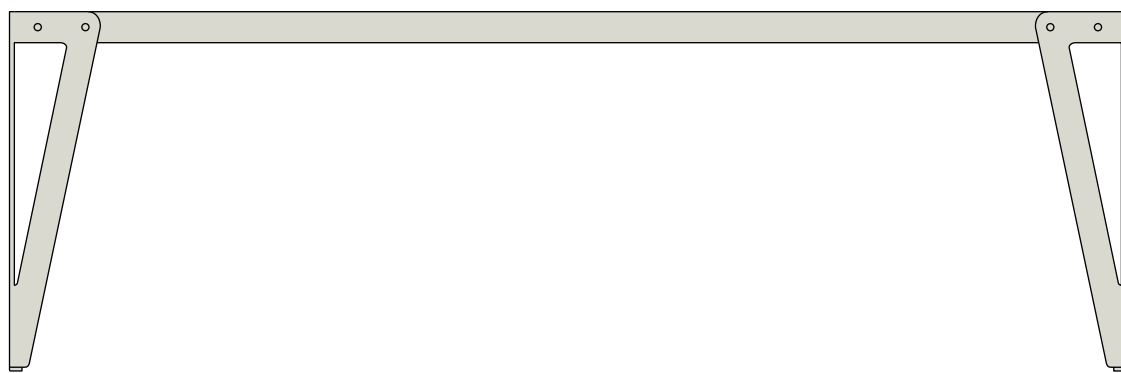

lloyd

lloyd table 230 x 80 /
tables

ean	model	dimensions in cm	colour	weight in kg	delivery in weeks	price in euro
8713147958067	lloyd table	230 x 80 x 76	sage green	50,6	6	1610
8713147958074	lloyd table	230 x 80 x 76	maroon red	50,6	6	1610
8713147958098	lloyd table	230 x 80 x 76	raven black	50,6	6	1610
8713147958104	lloyd table	230 x 80 x 76	mushroom white	50,6	6	1610
8713147958111	lloyd table	230 x 80 x 76	umbra grey	50,6	6	1610
8713147962798	lloyd table	230 x 80 x 76	chalk white	50,6	6	1610
8713147962910	lloyd table	230 x 80 x 76	oxide brown	50,6	6	1610