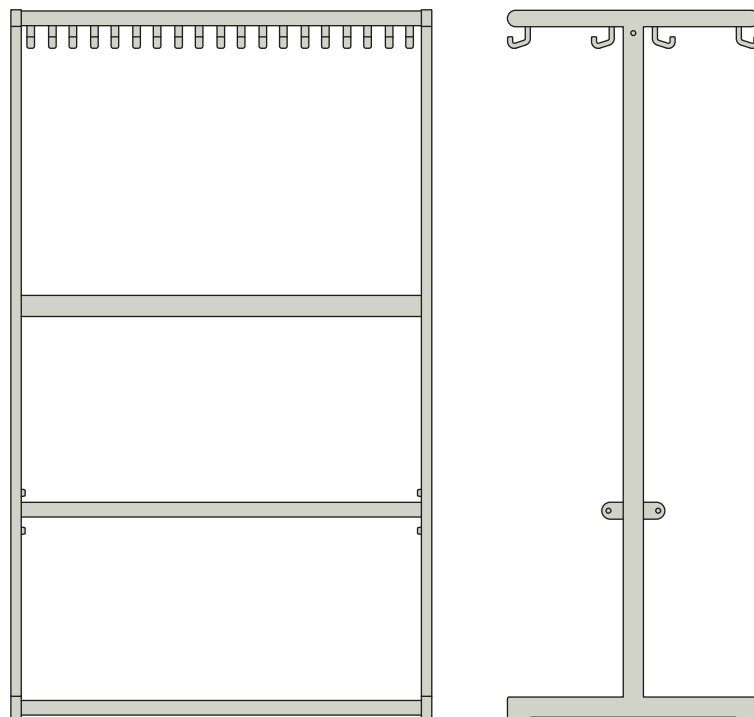

tertio

tertio dv2p / coat racks

ean	model	size in cm	colour	coats	supports	weight in kg	delivery in weeks	price in euro
8713147556805	tertio dv2p 100cm	100 x 60 x 170	iron grey	38	2	24,5	6	1232
8713147556829	tertio dv2p 110cm	110 x 60 x 170	iron grey	42	2	33	6	1312
8713147556836	tertio dv2p 120cm	120 x 60 x 170	iron grey	46	2	36	6	1393
8713147556843	tertio dv2p 130cm	130 x 60 x 170	iron grey	44	3	39	6	1683
8713147556850	tertio dv2p 140cm	140 x 60 x 170	iron grey	52	3	42	6	1759
8713147556867	tertio dv2p 150cm	150 x 60 x 170	iron grey	52	3	45	6	1837
8713147556874	tertio dv2p 160cm	160 x 60 x 170	iron grey	60	3	48	6	1928
8713147556881	tertio dv2p 170cm	170 x 60 x 170	iron grey	60	3	51	6	1997
8713147556898	tertio dv2p 180cm	180 x 60 x 170	iron grey	68	3	54	6	2081
8713147556904	tertio dv2p 190cm	190 x 60 x 170	iron grey	68	3	57	6	2160
8713147556911	tertio dv2p 200cm	200 x 60 x 170	iron grey	76	3	60	6	2238
8713147556928	tertio dv2p 210cm	210 x 60 x 170	iron grey	76	3	63	6	2318
8713147556935	tertio dv2p 220cm	220 x 60 x 170	iron grey	84	3	66	6	2397
8713147556942	tertio dv2p 230cm	230 x 60 x 170	iron grey	84	3	69	6	2472
8713147556966	tertio dv2p 240cm	240 x 60 x 170	iron grey	92	3	72	6	2554
8713147556973	tertio dv2p 250cm	250 x 60 x 170	iron grey	90	4	75	6	2847