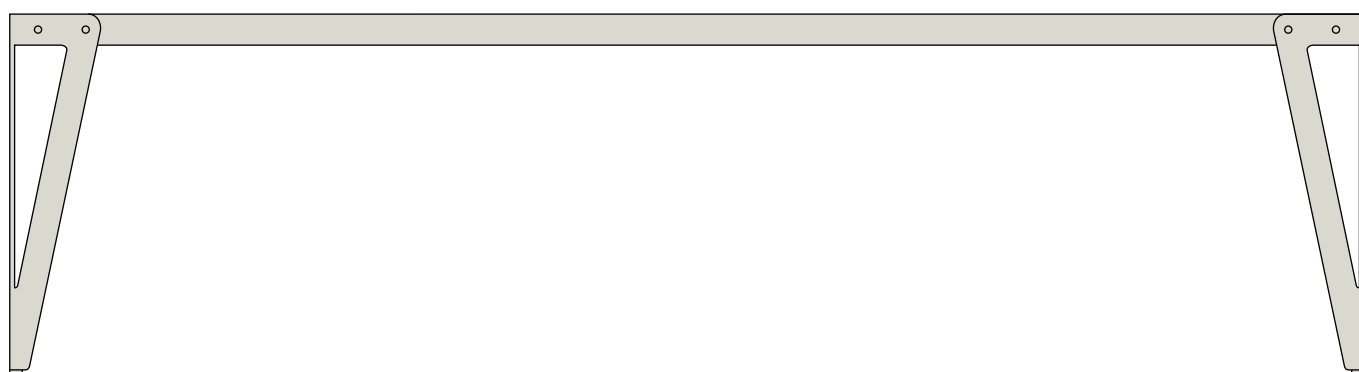

lloyd

lloyd table 280 x 90 / tables

ean	model	dimensions in cm	colour	weight in kg	delivery in weeks	price in euro
8713147960480	lloyd table	280 x 90 x 76	raven black	64,2	6	2157
8713147960497	lloyd table	280 x 90 x 76	mushroom white	64,2	6	2157
8713147960503	lloyd table	280 x 90 x 76	umbra grey	64,2	6	2157
8713147960510	lloyd table	280 x 90 x 76	sage green	64,2	6	2157
8713147960527	lloyd table	280 x 90 x 76	maroon red	64,2	6	2157
8713147962804	lloyd table	280 x 90 x 76	chalk white	64,2	6	2157
8713147962927	lloyd table	280 x 90 x 76	oxide brown	64,2	6	2157