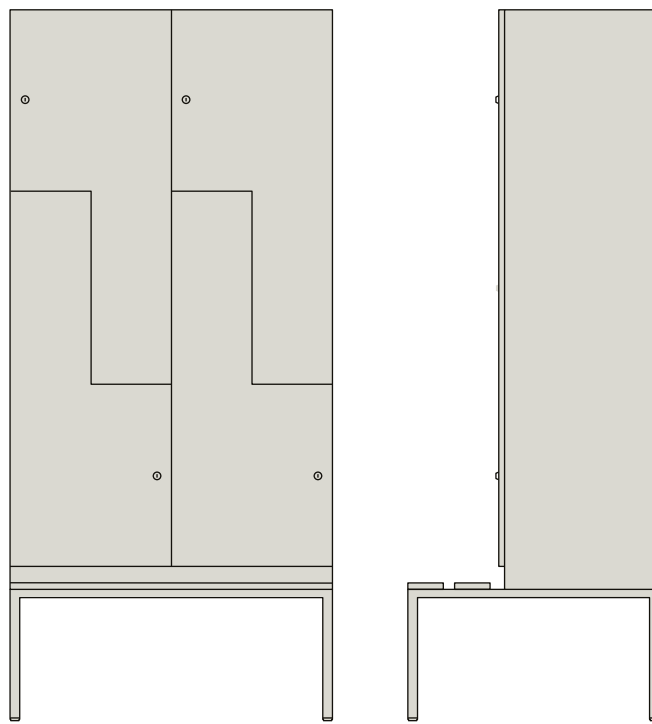

# aquarius s

aquarius sz2402ob / sz2502ob /  
lockers

ean	model	size in cm	weight in kg	delivery in weeks	price in euro
8713147196469	aquarius sz2402/ob	80 x 50/80 x 220,5	61,4	8	991
8713147196483	aquarius sz2502/ob	100 x 50/80 x 220,5	74	8	1111