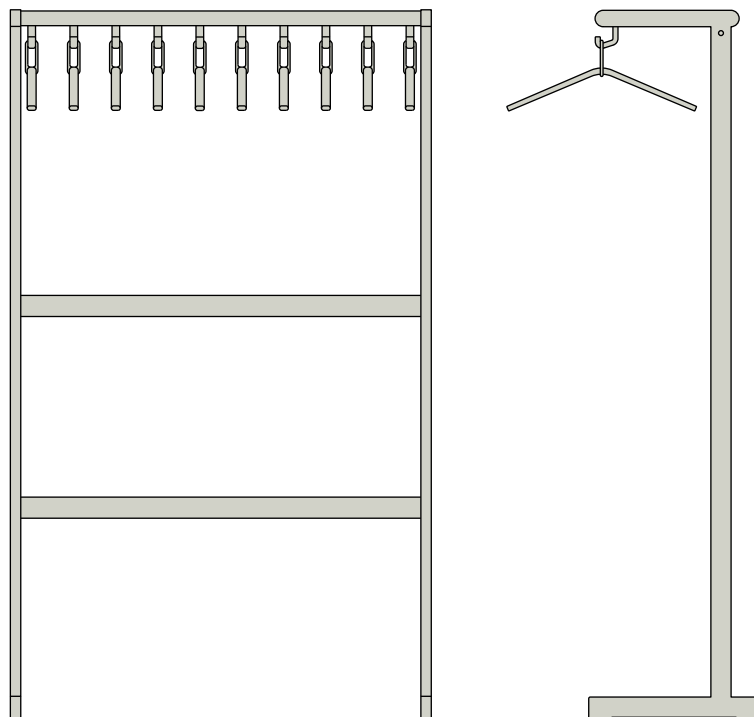

tertio

tertio evk / coat racks

ean	model	size in cm	colour	coats	supports	weight in kg	delivery in weeks	price in euro
8713147550414	tertio evk 50cm	50 x 60 x 170	iron grey	5	2	8	6	654
8713147550421	tertio evk 60cm	60 x 60 x 170	iron grey	6	2	9	6	703
8713147550438	tertio evk 70cm	70 x 60 x 170	iron grey	7	2	11	6	726
8713147550445	tertio evk 80cm	80 x 60 x 170	iron grey	8	2	12	6	755
8713147550452	tertio evk 90cm	90 x 60 x 170	iron grey	9	2	14	6	794
8713147550469	tertio evk 100cm	100 x 60 x 170	iron grey	10	2	14,8	1	825
8713147550476	tertio evk 110cm	110 x 60 x 170	iron grey	11	2	17	6	902
8713147550483	tertio evk 120cm	120 x 60 x 170	iron grey	12	2	18	6	948
8713147550490	tertio evk 130cm	130 x 60 x 170	iron grey	12	3	20	6	1195
8713147550506	tertio evk 140cm	140 x 60 x 170	iron grey	14	3	21	6	1238
8713147550513	tertio evk 150cm	150 x 60 x 170	iron grey	14	3	23	6	1282
8713147550520	tertio evk 160cm	160 x 60 x 170	iron grey	16	3	24	6	1324
8713147550537	tertio evk 170cm	170 x 60 x 170	iron grey	16	3	27	6	1374
8713147550544	tertio evk 180cm	180 x 60 x 170	iron grey	18	3	27	6	1413
8713147550551	tertio evk 190cm	190 x 60 x 170	iron grey	18	3	29	6	1452
8713147550568	tertio evk 200cm	200 x 60 x 170	iron grey	20	3	30	6	1499