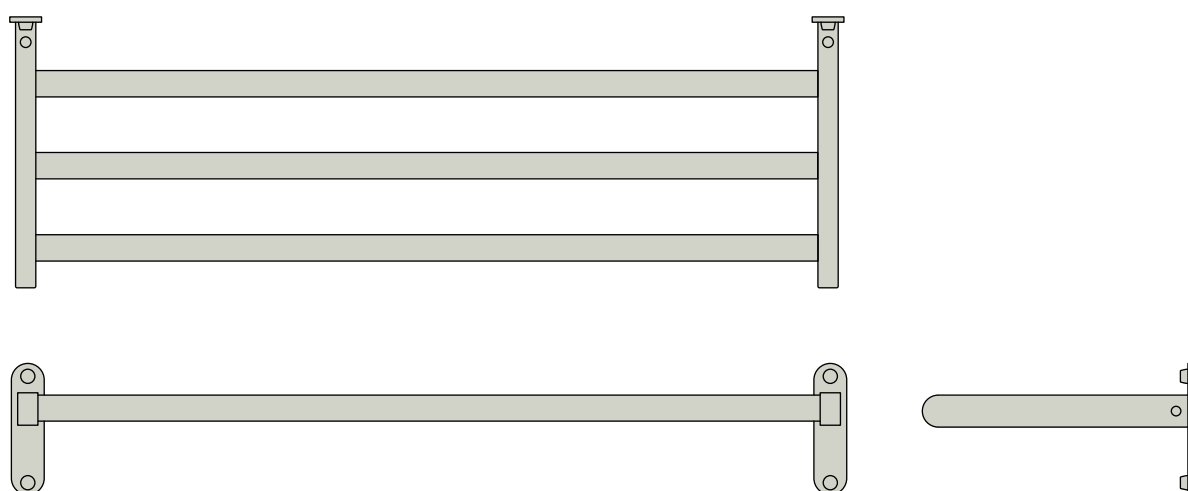

tertio

tertio ws / coat racks

ean	model	size in cm	colour	supports	weight in kg	delivery in weeks	price in euro
8713147560802	tertio ws 100cm	100 x 33 x 16	iron grey	2	3,8	6	260
8713147560819	tertio ws 110cm	110 x 33 x 16	iron grey	2	4,2	6	284
8713147560826	tertio ws 120cm	120 x 33 x 16	iron grey	2	4,6	6	304
8713147560833	tertio ws 130cm	130 x 33 x 16	iron grey	3	5	6	382
8713147560840	tertio ws 140cm	140 x 33 x 16	iron grey	3	5,4	6	383
8713147560857	tertio ws 150cm	150 x 33 x 16	iron grey	3	6	6	414
8713147560864	tertio ws 160cm	160 x 33 x 16	iron grey	3	6,4	6	416
8713147560871	tertio ws 170cm	170 x 33 x 16	iron grey	3	6,8	6	439
8713147560888	tertio ws 180cm	180 x 33 x 16	iron grey	3	7,2	6	442
8713147560895	tertio ws 190cm	190 x 33 x 16	iron grey	3	7,6	6	475
8713147560901	tertio ws 200cm	200 x 33 x 16	iron grey	3	8	6	476
8713147560918	tertio ws 210cm	210 x 33 x 16	iron grey	3	8,4	6	502
8713147560925	tertio ws 220cm	220 x 33 x 16	iron grey	3	8,8	6	506
8713147560932	tertio ws 230cm	230 x 33 x 16	iron grey	3	9,2	6	530
8713147560949	tertio ws 240cm	240 x 33 x 16	iron grey	3	9,6	6	534
8713147560956	tertio ws 250cm	250 x 33 x 16	iron grey	4	10,2	6	615