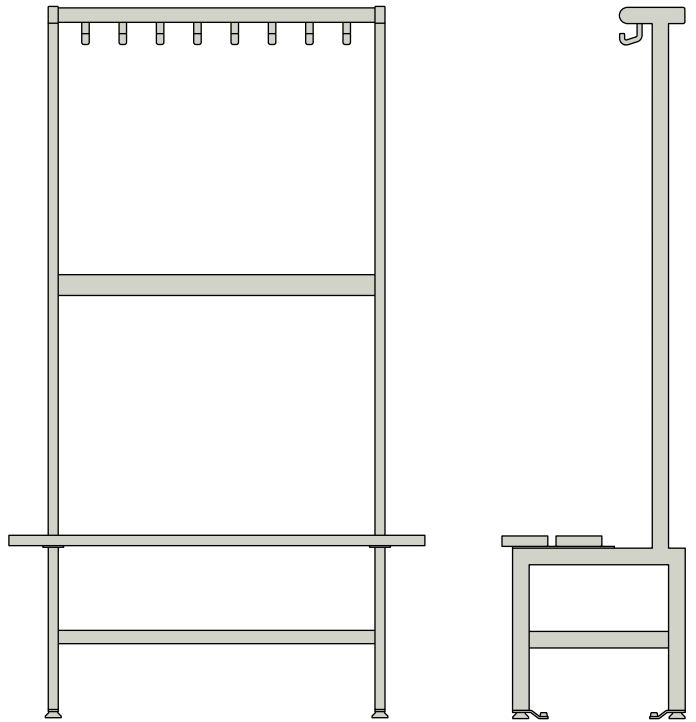

tertio

tertio bevs / benches

ean	model	size in cm	colour	coats	supports	weight in kg	delivery in weeks	price in euro
8713147558229	tertio bevs 80cm	80 x 44 x 170	iron grey	6	2	13,96	6	819
8713147558236	tertio bevs 90cm	90 x 44 x 170	iron grey	7	2	14,81	6	850
8713147558243	tertio bevs 100cm	100 x 44 x 170	iron grey	8	2	15,66	6	878
8713147558250	tertio bevs 110cm	110 x 44 x 170	iron grey	9	2	16,51	6	941
8713147558267	tertio bevs 120cm	120 x 44 x 170	iron grey	10	2	17,36	6	977
8713147558274	tertio bevs 130cm	130 x 44 x 170	iron grey	11	2	18,21	6	1050
8713147558281	tertio bevs 140cm	140 x 44 x 170	iron grey	12	2	19,06	6	1081
8713147558298	tertio bevs 150cm	150 x 44 x 170	iron grey	12	2	19,91	6	1126
8713147558304	tertio bevs 160cm	160 x 44 x 170	iron grey	14	3	24,78	6	1169
8713147558311	tertio bevs 170cm	170 x 44 x 170	iron grey	14	3	25,64	6	1219
8713147558328	tertio bevs 180cm	180 x 44 x 170	iron grey	16	3	26,5	6	1263
8713147558335	tertio bevs 190cm	190 x 44 x 170	iron grey	16	3	27,36	6	1312
8713147558342	tertio bevs 200cm	200 x 44 x 170	iron grey	18	3	28,22	6	1355
8713147558359	tertio bevs 210cm	210 x 44 x 170	iron grey	18	3	29,08	6	1406
8713147558366	tertio bevs 220cm	220 x 44 x 170	iron grey	20	3	29,94	6	1450
8713147558373	tertio bevs 230cm	230 x 44 x 170	iron grey	20	3	30,8	6	1492
8713147558380	tertio bevs 240cm	240 x 44 x 170	iron grey	22	3	31,66	6	1535
8713147558397	tertio bevs 250cm	250 x 44 x 170	iron grey	24	3	32,52	6	1712