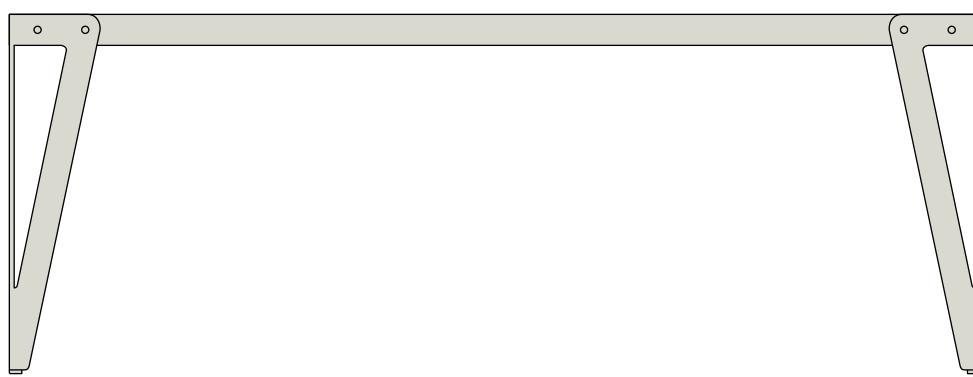

lloyd

lloyd table 200 x 90 / tables

ean	model	dimensions in cm	colour	weight in kg	delivery in weeks	price in euro
8713147958432	lloyd table	200 x 90 x 76	raven black	48,3	6	1610
8713147958449	lloyd table	200 x 90 x 76	umbra grey	48,3	6	1610
8713147958463	lloyd table	200 x 90 x 76	sage green	48,3	6	1610
8713147958470	lloyd table	200 x 90 x 76	maroon red	48,3	6	1610
8713147958487	lloyd table	200 x 90 x 76	mushroom white	48,3	6	1610
8713147962781	lloyd table	200 x 90 x 76	chalk white	48,3	6	1610
8713147962903	lloyd table	200 x 90 x 76	oxide brown	48,3	6	1610