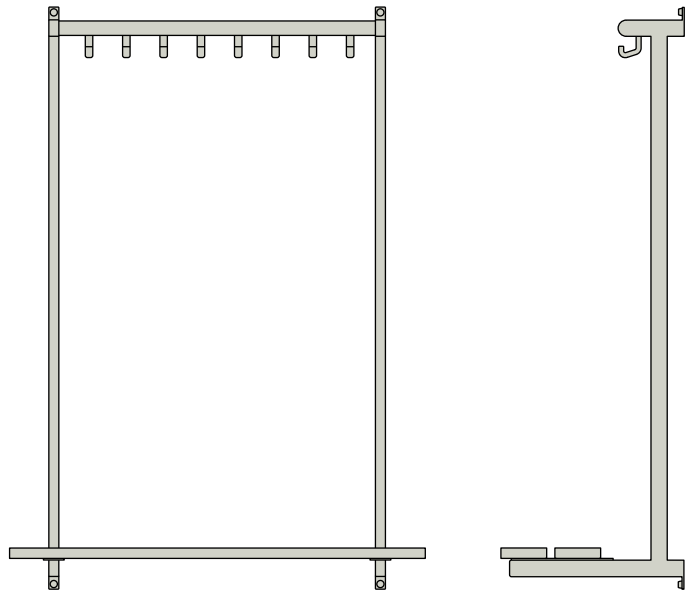

tertio

tertio bew / benches

ean	model	size in cm	colour	coats	supports	weight in kg	delivery in weeks	price in euro
8713147554511	tertio bew 80cm	80 x 44 x 140	iron grey	6	2	9,2	6	435
8713147554528	tertio bew 90cm	90 x 44 x 140	iron grey	7	2	9,69	6	466
8713147554535	tertio bew 100cm	100 x 44 x 140	iron grey	8	2	10,18	6	493
8713147554542	tertio bew 110cm	110 x 44 x 140	iron grey	9	2	10,67	6	501
8713147554559	tertio bew 120cm	120 x 44 x 140	iron grey	10	2	11,16	6	532
8713147554566	tertio bew 130cm	130 x 44 x 140	iron grey	11	2	11,65	6	563
8713147554573	tertio bew 140cm	140 x 44 x 140	iron grey	12	2	12,14	6	591
8713147554580	tertio bew 150cm	150 x 44 x 140	iron grey	12	2	12,63	6	622
8713147554597	tertio bew 160cm	160 x 44 x 140	iron grey	14	3	15,84	6	729
8713147554603	tertio bew 170cm	170 x 44 x 140	iron grey	14	3	16,33	6	757
8713147554610	tertio bew 180cm	180 x 44 x 140	iron grey	16	3	16,82	6	786
8713147554627	tertio bew 190cm	190 x 44 x 140	iron grey	16	3	17,32	6	818
8713147554634	tertio bew 200cm	200 x 44 x 140	iron grey	18	3	17,81	6	829
8713147554641	tertio bew 210cm	210 x 44 x 140	iron grey	18	3	18,3	6	871
8713147554658	tertio bew 220cm	220 x 44 x 140	iron grey	20	3	18,8	6	885
8713147554665	tertio bew 230cm	230 x 44 x 140	iron grey	20	3	19,29	6	961
8713147554672	tertio bew 240cm	240 x 44 x 140	iron grey	22	3	19,78	6	988
8713147554689	tertio bew 250cm	250 x 44 x 140	iron grey	24	3	20,27	6	1019