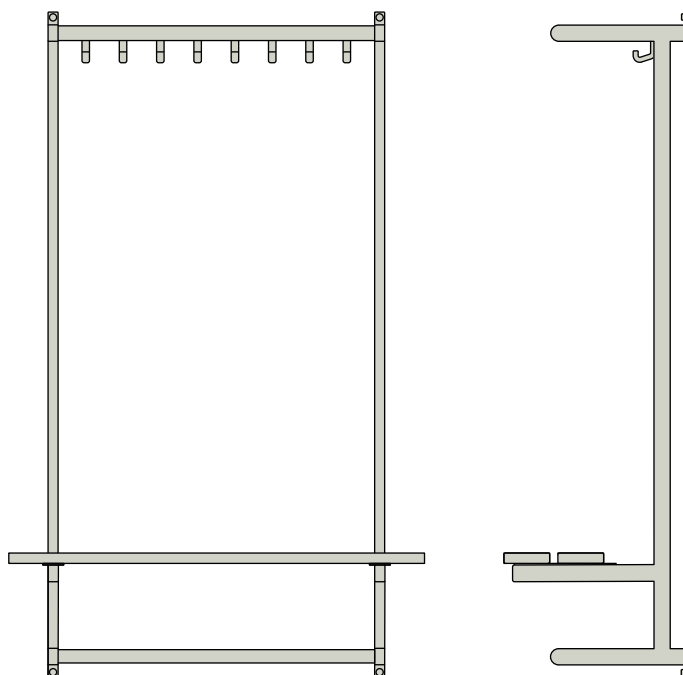

tertio

tertio bews+ / benches

ean	model	size in cm	colour	coats	supports	weight in kg	delivery in weeks	price in euro
8713147557956	tertio bews+ 80cm	80 x 44 x 160	iron grey	6	2	13,07	6	695
8713147557963	tertio bews+ 90cm	90 x 44 x 160	iron grey	7	2	13,9	6	754
8713147557970	tertio bews+ 100cm	100 x 44 x 160	iron grey	8	2	14,73	6	786
8713147557987	tertio bews+ 110cm	110 x 44 x 160	iron grey	9	2	15,56	6	856
8713147557994	tertio bews+ 120cm	120 x 44 x 160	iron grey	10	2	16,39	6	911
8713147558007	tertio bews+ 130cm	130 x 44 x 160	iron grey	11	2	17,22	6	942
8713147558014	tertio bews+ 140cm	140 x 44 x 160	iron grey	12	2	18,05	6	973
8713147558021	tertio bews+ 150cm	150 x 44 x 160	iron grey	12	2	18,88	6	1003
8713147558038	tertio bews+ 160cm	160 x 44 x 160	iron grey	14	3	23,33	6	1247
8713147558045	tertio bews+ 170cm	170 x 44 x 160	iron grey	14	3	24,16	6	1301
8713147558052	tertio bews+ 180cm	180 x 44 x 160	iron grey	16	3	24,99	6	1359
8713147558069	tertio bews+ 190cm	190 x 44 x 160	iron grey	16	3	25,82	6	1415
8713147558076	tertio bews+ 200cm	200 x 44 x 160	iron grey	18	3	26,65	6	1471
8713147558083	tertio bews+ 210cm	210 x 44 x 160	iron grey	18	3	27,48	6	1525
8713147558090	tertio bews+ 220cm	220 x 44 x 160	iron grey	20	3	28,31	6	1580
8713147558106	tertio bews+ 230cm	230 x 44 x 160	iron grey	20	3	29,14	6	1639
8713147558113	tertio bews+ 240cm	240 x 44 x 160	iron grey	22	3	29,97	6	1690
8713147558120	tertio bews+ 250cm	250 x 44 x 160	iron grey	24	3	30,8	6	1846