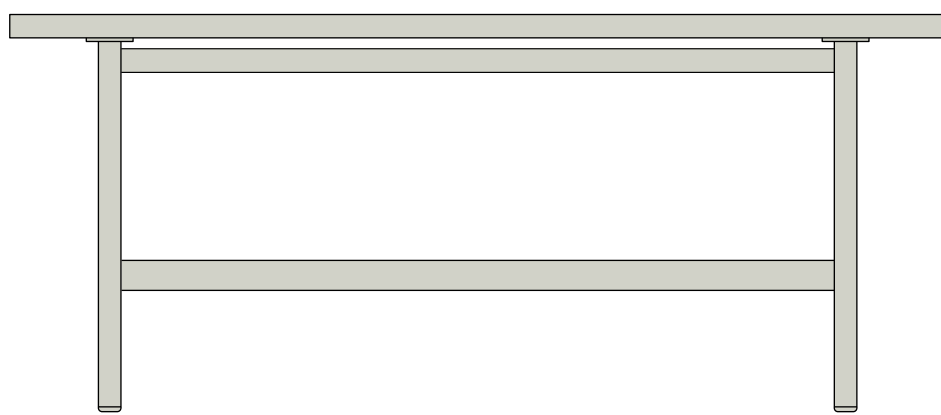

tertio

tertio bvs / benches

ean	model	size in cm	colour	weight in kg	delivery in weeks	price in euro
8713147557383	tertio bvs 80cm	80 x 38 x 42,5	iron grey	10,8	6	547
8713147557390	tertio bvs 90cm	90 x 38 x 42,5	iron grey	11,79	6	582
8713147557406	tertio bvs 100cm	100 x 38 x 42,5	iron grey	12,8	6	626
8713147557413	tertio bvs 110cm	110 x 38 x 42,5	iron grey	13,77	6	642
8713147557420	tertio bvs 120cm	120 x 38 x 42,5	iron grey	14,76	6	684
8713147557437	tertio bvs 130cm	130 x 38 x 42,5	iron grey	15,75	6	714
8713147557444	tertio bvs 140cm	140 x 38 x 42,5	iron grey	16,74	6	744
8713147557451	tertio bvs 150cm	150 x 38 x 42,5	iron grey	17,74	6	774
8713147557468	tertio bvs 160cm	160 x 38 x 42,5	iron grey	20,53	6	932
8713147557475	tertio bvs 170cm	170 x 38 x 42,5	iron grey	21,5	6	974
8713147557482	tertio bvs 180cm	180 x 38 x 42,5	iron grey	22,51	6	1014
8713147557499	tertio bvs 190cm	190 x 38 x 42,5	iron grey	23,5	6	1051
8713147557505	tertio bvs 200cm	200 x 38 x 42,5	iron grey	24,49	6	1091
8713147557512	tertio bvs 210cm	210 x 38 x 42,5	iron grey	25,48	6	1131
8713147557529	tertio bvs 220cm	220 x 38 x 42,5	iron grey	26,47	6	1169
8713147557536	tertio bvs 230cm	230 x 38 x 42,5	iron grey	27,46	6	1204
8713147557543	tertio bvs 240cm	240 x 38 x 42,5	iron grey	28,45	6	1236
8713147557550	tertio bvs 250cm	250 x 38 x 42,5	iron grey	29,44	6	1364