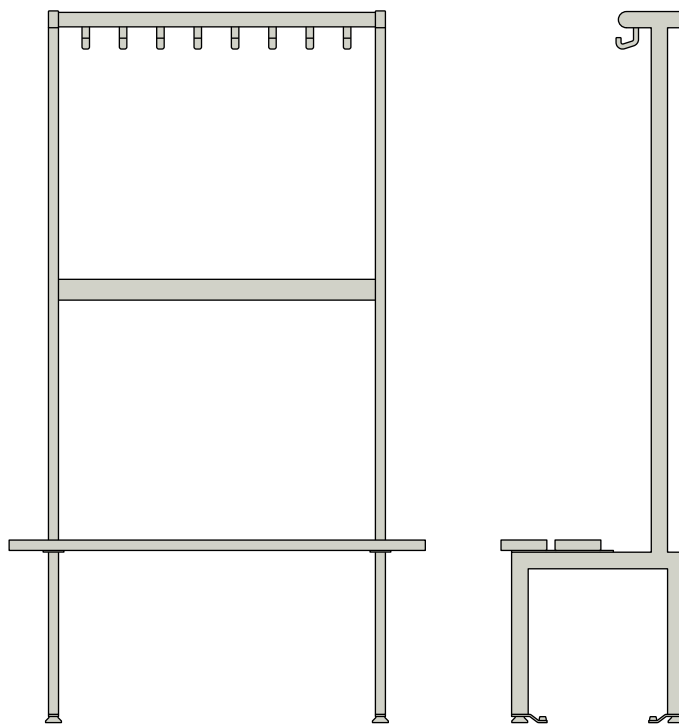

tertio

tertio bev / benches

ean	model	size in cm	colour	coats	supports	weight in kg	delivery in weeks	price in euro
8713147555051	tertio bev 80cm	80 x 44 x 170	iron grey	6	2	11,81	6	526
8713147555068	tertio bev 90cm	90 x 44 x 170	iron grey	7	2	12,47	6	548
8713147555075	tertio bev 100cm	100 x 44 x 170	iron grey	8	2	13,13	6	564
8713147555082	tertio bev 110cm	110 x 44 x 170	iron grey	9	2	13,79	6	692
8713147555099	tertio bev 120cm	120 x 44 x 170	iron grey	10	2	14,45	6	714
8713147555105	tertio bev 130cm	130 x 44 x 170	iron grey	11	2	15,11	6	742
8713147555112	tertio bev 140cm	140 x 44 x 170	iron grey	12	2	15,77	6	753
8713147555129	tertio bev 150cm	150 x 44 x 170	iron grey	12	2	16,43	6	780
8713147555136	tertio bev 160cm	160 x 44 x 170	iron grey	14	3	20,62	6	809
8713147555143	tertio bev 170cm	170 x 44 x 170	iron grey	14	3	21,28	6	840
8713147555150	tertio bev 180cm	180 x 44 x 170	iron grey	16	3	21,94	6	866
8713147555167	tertio bev 190cm	190 x 44 x 170	iron grey	16	3	22,6	6	897
8713147555174	tertio bev 200cm	200 x 44 x 170	iron grey	18	3	23,26	6	923
8713147555181	tertio bev 210cm	210 x 44 x 170	iron grey	18	3	23,92	6	959
8713147555198	tertio bev 220cm	220 x 44 x 170	iron grey	20	3	24,58	6	982
8713147555204	tertio bev 230cm	230 x 44 x 170	iron grey	20	3	25,24	6	1012
8713147555211	tertio bev 240cm	240 x 44 x 170	iron grey	22	3	25,9	6	1041
8713147555228	tertio bev 250cm	250 x 44 x 170	iron grey	24	3	26,56	6	1183