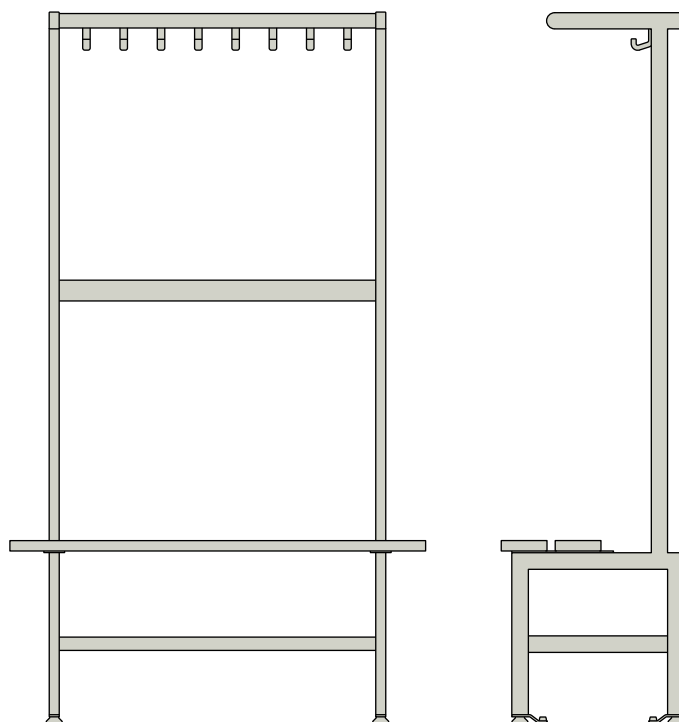

tertio

tertio bevs+ / benches

ean	model	size in cm	colour	coats	supports	weight in kg	delivery in weeks	price in euro
8713147558496	tertio bevs+ 80cm	80 x 44 x 170	iron grey	6	2	15,03	6	917
8713147558502	tertio bevs+ 90cm	90 x 44 x 170	iron grey	7	2	16,03	6	946
8713147558533	tertio bevs+ 100cm	100 x 44 x 170	iron grey	8	2	17,03	6	977
8713147558540	tertio bevs+ 110cm	110 x 44 x 170	iron grey	9	2	18,03	6	1030
8713147558557	tertio bevs+ 120cm	120 x 44 x 170	iron grey	10	2	19,03	6	1095
8713147558564	tertio bevs+ 130cm	130 x 44 x 170	iron grey	11	2	20,03	6	1179
8713147558571	tertio bevs+ 140cm	140 x 44 x 170	iron grey	12	2	21,03	6	1219
8713147558588	tertio bevs+ 150cm	150 x 44 x 170	iron grey	12	2	22,02	6	1270
8713147558595	tertio bevs+ 160cm	160 x 44 x 170	iron grey	14	3	27,12	6	1327
8713147558601	tertio bevs+ 170cm	170 x 44 x 170	iron grey	14	3	28,12	6	1382
8713147558618	tertio bevs+ 180cm	180 x 44 x 170	iron grey	16	3	29,12	6	1437
8713147558625	tertio bevs+ 190cm	190 x 44 x 170	iron grey	16	3	30,12	6	1496
8713147558632	tertio bevs+ 200cm	200 x 44 x 170	iron grey	18	3	31,12	6	1546
8713147558649	tertio bevs+ 210cm	210 x 44 x 170	iron grey	18	3	32,12	6	1605
8713147558656	tertio bevs+ 220cm	220 x 44 x 170	iron grey	20	3	33,12	6	1658
8713147558663	tertio bevs+ 230cm	230 x 44 x 170	iron grey	20	3	34,12	6	1714
8713147558670	tertio bevs+ 240cm	240 x 44 x 170	iron grey	22	3	35,11	6	1769
8713147558687	tertio bevs+ 250cm	250 x 44 x 170	iron grey	24	3	36,11	6	1955