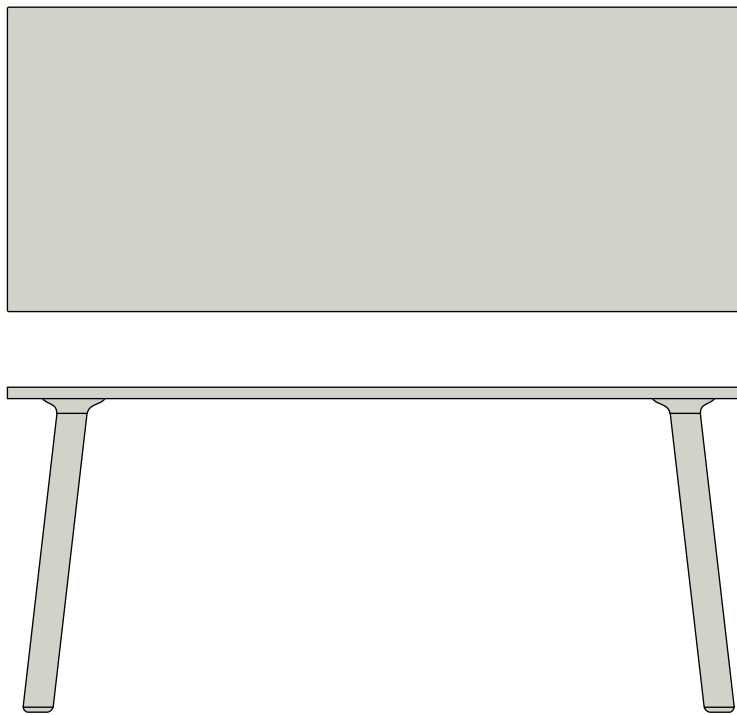

monolite

monolite high rectangle / tables

ean	model	size in cm	colour	finish	legs	weight in kg	delivery in weeks	price in euro
8713147921610	monolite high rectangle	175 x 103 x 110	raven black	black hpl	4	44,8	10	1735
8713147921634	monolite high rectangle	175 x 103 x 110	chalk white	white hpl	4	44,8	10	1735
8713147921641	monolite high rectangle	175 x 103 x 110	raven black	nero linoleum	4	44,8	10	2062
8713147921665	monolite high rectangle	175 x 103 x 110	stone grey	pebble linoleum	4	44,8	10	2062
8713147921672	monolite high rectangle	175 x 103 x 110	mushroom white	mushroom linoleum	4	44,8	10	2062
8713147921542	monolite high rectangle	250 x 103 x 110	raven black	black hpl	4	58,2	10	1872
8713147921566	monolite high rectangle	250 x 103 x 110	chalk white	white hpl	4	58,2	10	1872
8713147921573	monolite high rectangle	250 x 103 x 110	raven black	nero linoleum	4	58,2	10	2582
8713147921597	monolite high rectangle	250 x 103 x 110	stone grey	pebble linoleum	4	58,2	10	2582
8713147921603	monolite high rectangle	250 x 103 x 110	mushroom white	mushroom linoleum	4	58,2	10	2582
8713147921474	monolite high rectangle	275 x 103 x 110	raven black	black hpl	4	62,6	10	1892
8713147921498	monolite high rectangle	275 x 103 x 110	chalk white	white hpl	4	62,6	10	1892
8713147921504	monolite high rectangle	275 x 103 x 110	raven black	nero linoleum	4	62,6	10	2591
8713147921528	monolite high rectangle	275 x 103 x 110	stone grey	pebble linoleum	4	62,6	10	2591
8713147921535	monolite high rectangle	275 x 103 x 110	mushroom white	mushroom linoleum	4	62,6	10	2591