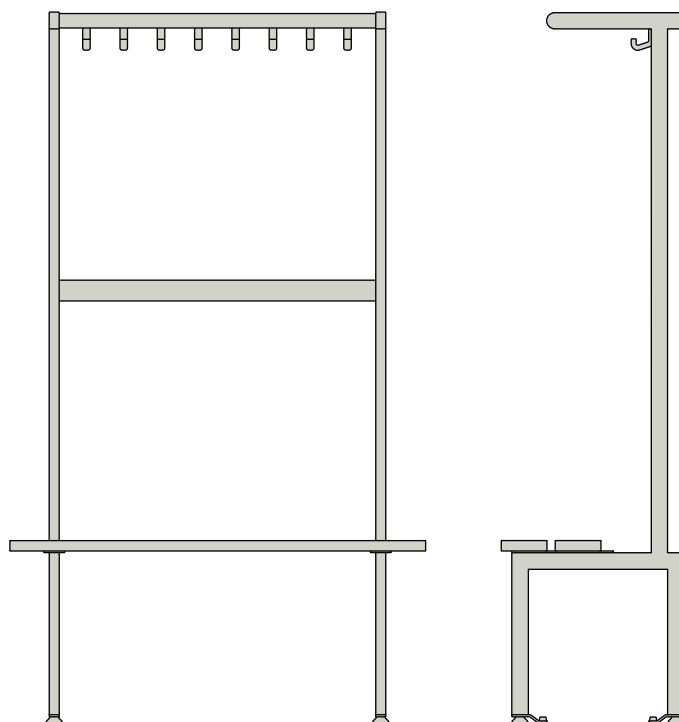

tertio

tertio bev+ / benches

ean	model	size in cm	colour	coats	supports	weight in kg	delivery in weeks	price in euro
8713147555327	tertio bev+ 80cm	80 x 44 x 170	iron grey	6	2	13,09	6	724
8713147555334	tertio bev+ 90cm	90 x 44 x 170	iron grey	7	2	13,9	6	755
8713147555341	tertio bev+ 100cm	100 x 44 x 170	iron grey	8	2	14,71	6	770
8713147555358	tertio bev+ 110cm	110 x 44 x 170	iron grey	9	2	15,52	6	780
8713147555365	tertio bev+ 120cm	120 x 44 x 170	iron grey	10	2	16,33	6	830
8713147555372	tertio bev+ 130cm	130 x 44 x 170	iron grey	11	2	17,14	6	866
8713147555389	tertio bev+ 140cm	140 x 44 x 170	iron grey	12	2	17,95	6	890
8713147555396	tertio bev+ 150cm	150 x 44 x 170	iron grey	12	2	18,76	6	927
8713147555402	tertio bev+ 160cm	160 x 44 x 170	iron grey	14	3	23,25	6	967
8713147555419	tertio bev+ 170cm	170 x 44 x 170	iron grey	14	3	24,06	6	1003
8713147555426	tertio bev+ 180cm	180 x 44 x 170	iron grey	16	3	24,87	6	1042
8713147555433	tertio bev+ 190cm	190 x 44 x 170	iron grey	16	3	25,68	6	1081
8713147555440	tertio bev+ 200cm	200 x 44 x 170	iron grey	18	3	26,49	6	1116
8713147555457	tertio bev+ 210cm	210 x 44 x 170	iron grey	18	3	27,3	6	1157
8713147555464	tertio bev+ 220cm	220 x 44 x 170	iron grey	20	3	28,11	6	1195
8713147555471	tertio bev+ 230cm	230 x 44 x 170	iron grey	20	3	28,92	6	1236
8713147555488	tertio bev+ 240cm	240 x 44 x 170	iron grey	22	3	29,73	6	1273
8713147555495	tertio bev+ 250cm	250 x 44 x 170	iron grey	24	3	30,54	6	1421