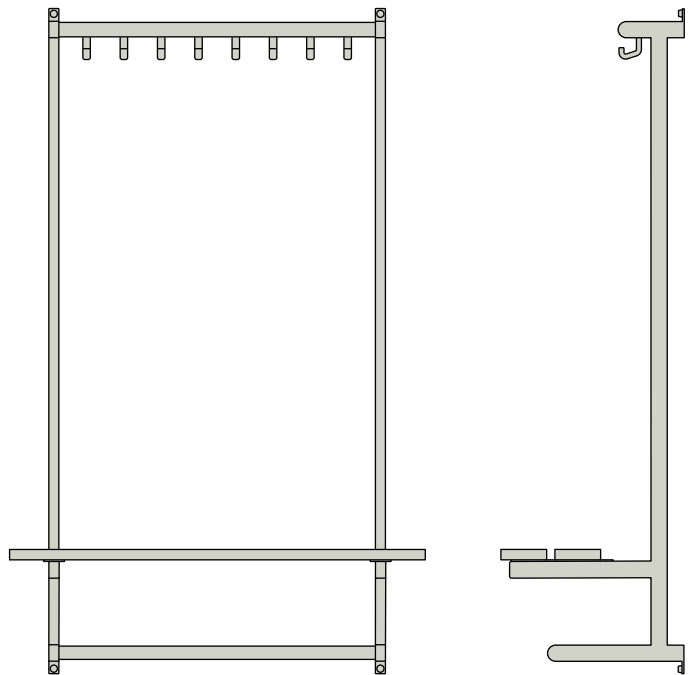

tertio

tertio bews / benches

ean	model	size in cm	colour	coats	supports	weight in kg	delivery in weeks	price in euro
8713147557680	tertio bews 80cm	80 x 44 x 160	iron grey	6	2	10,8	6	616
8713147557697	tertio bews 90cm	90 x 44 x 160	iron grey	7	2	11,48	6	667
8713147557703	tertio bews 100cm	100 x 44 x 160	iron grey	8	2	12,16	6	690
8713147557710	tertio bews 110cm	110 x 44 x 160	iron grey	9	2	12,84	6	752
8713147557727	tertio bews 120cm	120 x 44 x 160	iron grey	10	2	13,52	6	797
8713147557734	tertio bews 130cm	130 x 44 x 160	iron grey	11	2	14,2	6	828
8713147557741	tertio bews 140cm	140 x 44 x 160	iron grey	12	2	14,88	6	858
8713147557758	tertio bews 150cm	150 x 44 x 160	iron grey	12	2	15,56	6	888
8713147557765	tertio bews 160cm	160 x 44 x 160	iron grey	14	3	19,19	6	1092
8713147557772	tertio bews 170cm	170 x 44 x 160	iron grey	14	3	19,88	6	1138
8713147557789	tertio bews 180cm	180 x 44 x 160	iron grey	16	3	20,57	6	1185
8713147557796	tertio bews 190cm	190 x 44 x 160	iron grey	16	3	21,26	6	1232
8713147557802	tertio bews 200cm	200 x 44 x 160	iron grey	18	3	21,95	6	1276
8713147557819	tertio bews 210cm	210 x 44 x 160	iron grey	18	3	22,64	6	1323
8713147557826	tertio bews 220cm	220 x 44 x 160	iron grey	20	3	23,33	6	1370
8713147557833	tertio bews 230cm	230 x 44 x 160	iron grey	20	3	24,02	6	1414
8713147557840	tertio bews 240cm	240 x 44 x 160	iron grey	22	3	24,71	6	1460
8713147557857	tertio bews 250cm	250 x 44 x 160	iron grey	24	3	25,4	6	1604